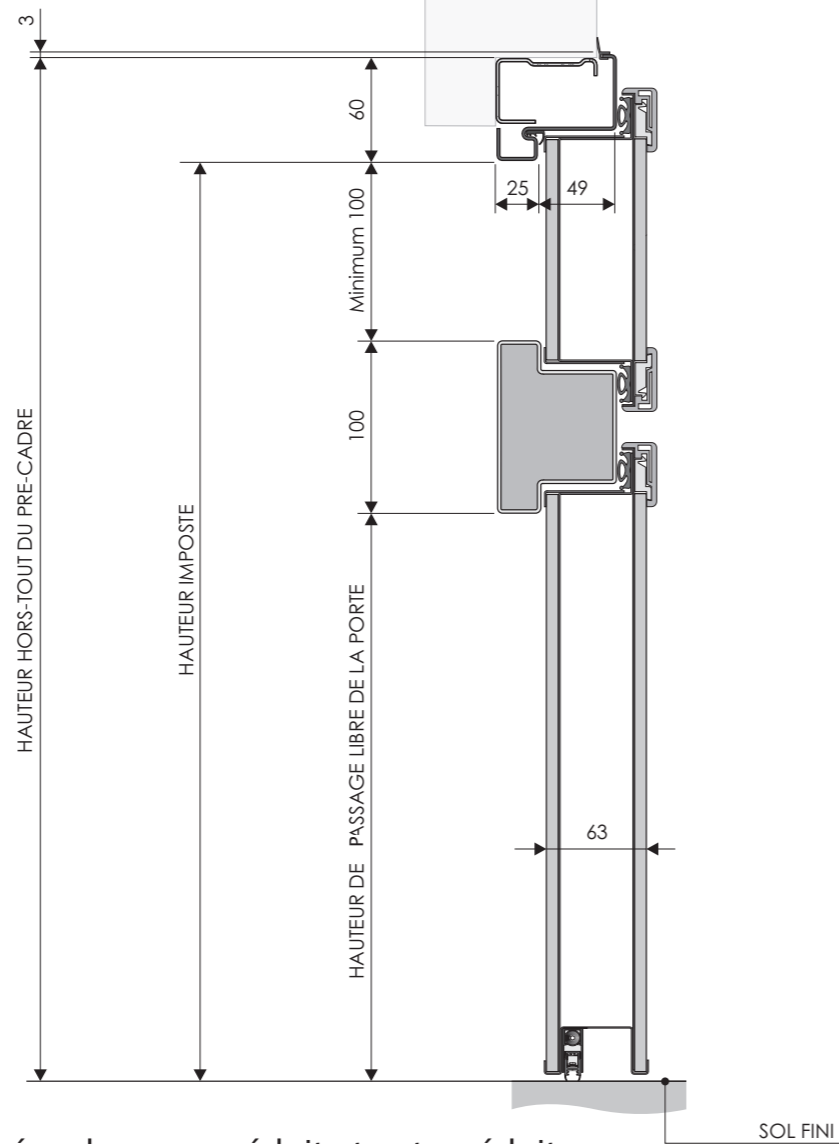

COUPE VERTICALE