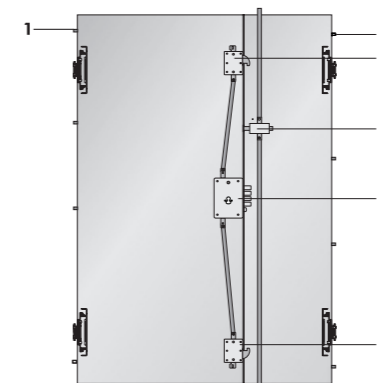

WALL SECURITY D.B. *

- 1 - 4+4 pions anti-dégondage fixes
- 2 - Déviateur «Hook»
- 3 - Serrure 3 points à cylindre européen
- 4 - Dispositif de fermeture semi-fixe