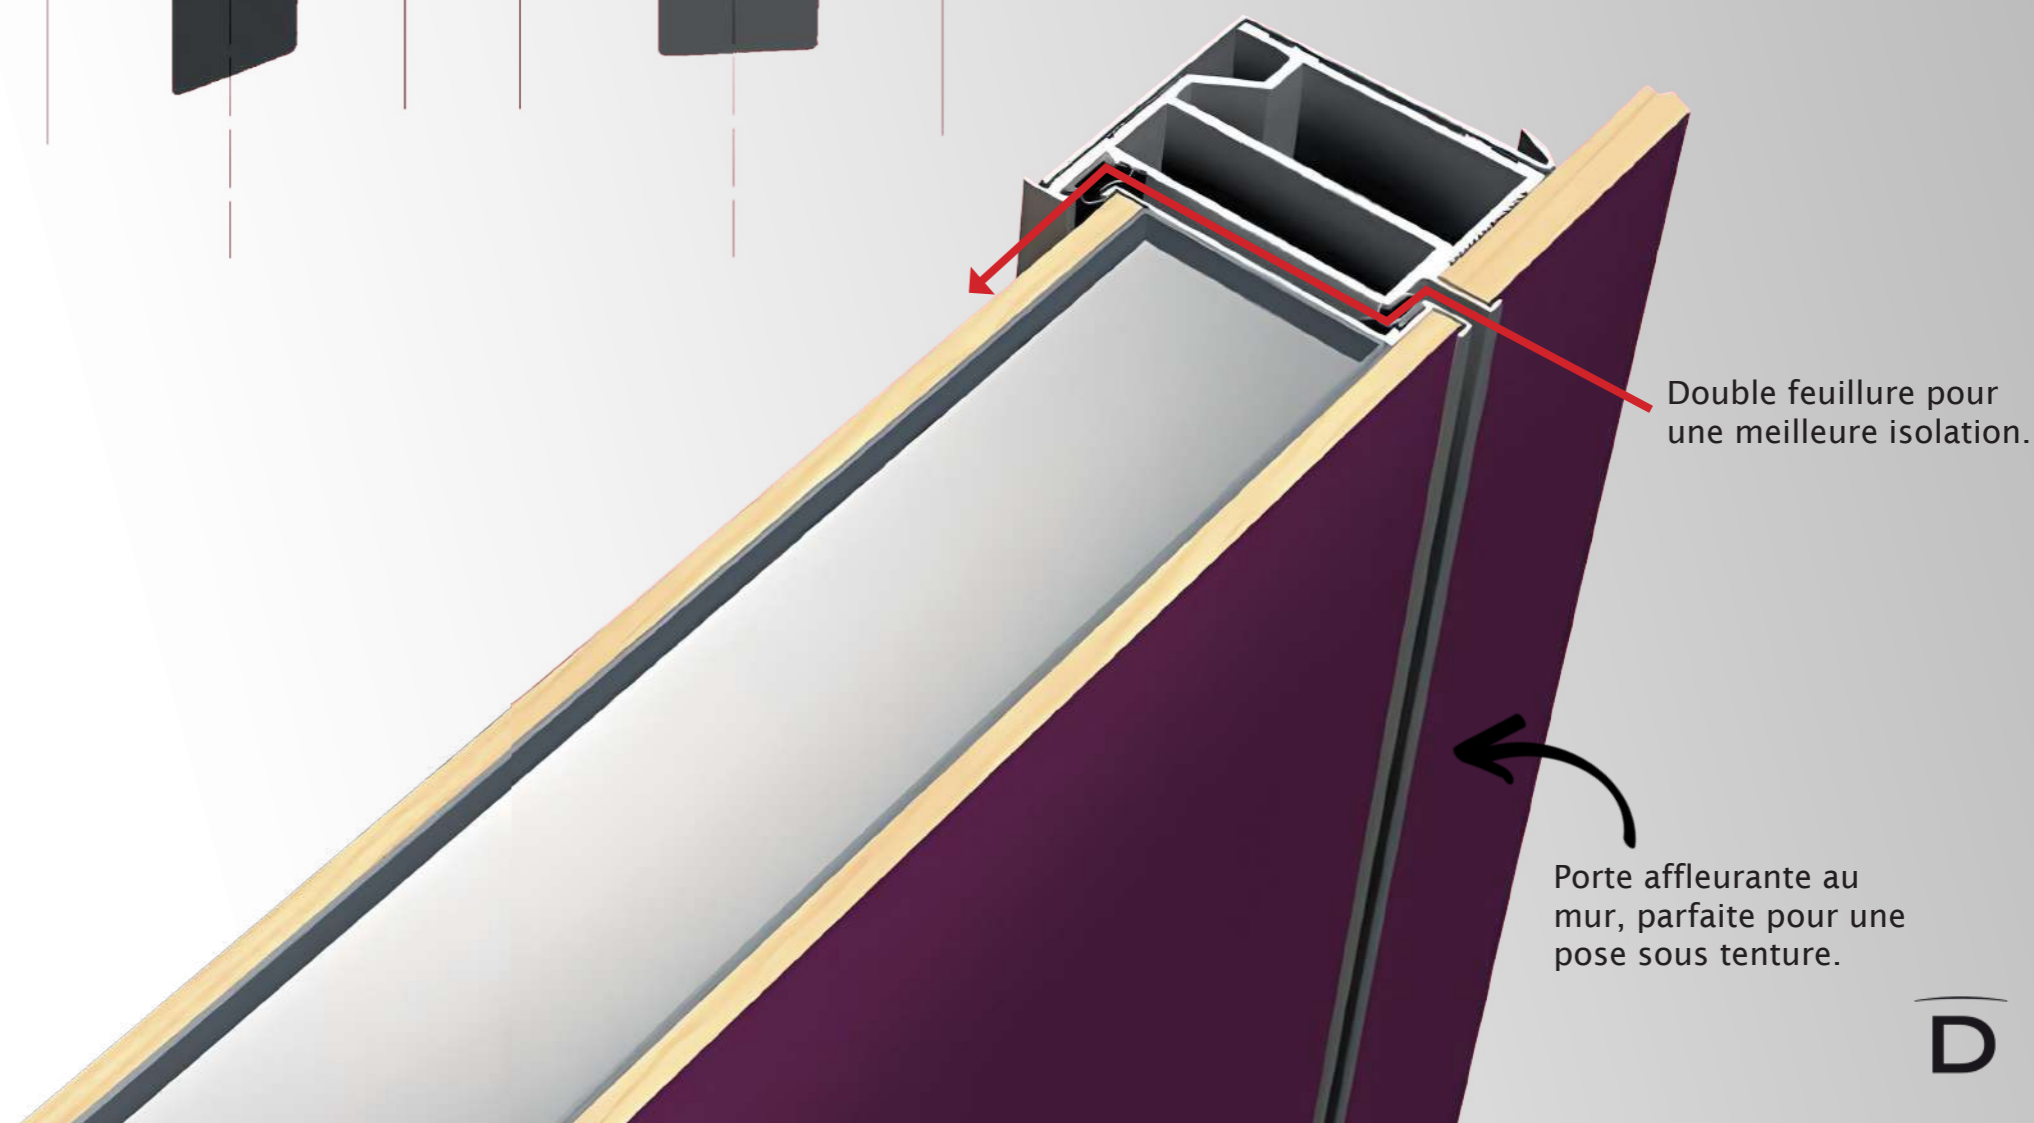

CHARNIÈRES MACRON 5.0

Inspirée des charnières des portes d'avion, inédite et futuriste, et avec une capacité beaucoup plus grande par rapport à celle des dispositifs traditionnels, la charnière escamotable MACRON 5.0 permet une ouverture à 180°, le dépassement de la double feuillure et, en phase de fermeture, la coplanarité parfaite avec le mur. Le mouvement se compose de 3 composants fixes de rotation et 2 composants mobiles de trajectoire. La porte Sleek commence son mouvement en se déplaçant vers la direction de poussée et ensuite entame une rotation rapide, guidée et combinée autour de ses axes.

GRANDES DIMENSIONS, PERFORMANCES OPTIMALES, ÉPAISSEUR RÉDUITE.

Double feuillure pour une meilleure isolation.

Porte affleurante au mur, parfaite pour une pose sous tenture.