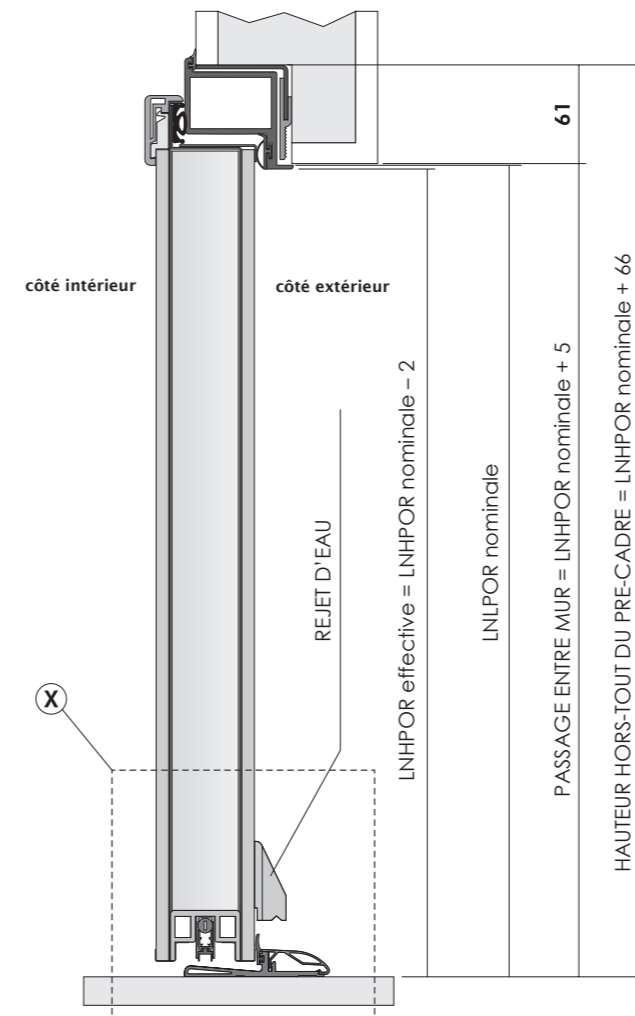

côté extérieur

LARGEUR HORS-TOUT DU PRE-CADRE = LNLPOR nominal + 153