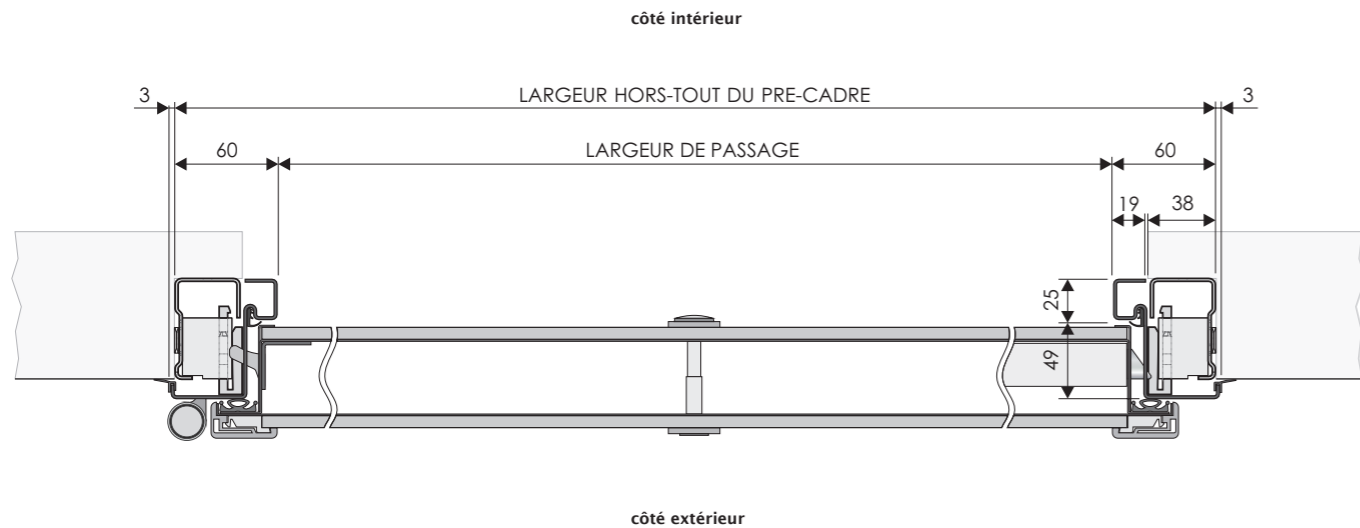

SENTRY / FIRECUT 30 AVEC IMPOSTE DIMENSIONS CADRE ET PRE-CADRE STANDARD* PORTE A UN VANTAIL**

COUPE HORIZONTALE