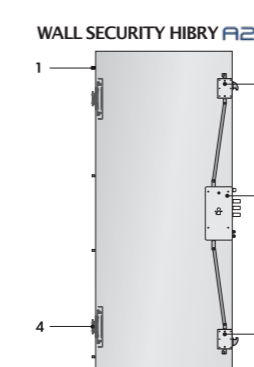

1 - Pions anti-dégondage fixes Shild
2 - Déviateur «Hook»
3 - Dispositif de fermeture vantail semi-fixe
3 - Serrure électro-mécanique A2P*

1 - Pions anti-dégondage fixes Shild
2 - Déviateur «Hook»
3 - Serrure électro-mécanique A2P*
4 - Charnières invisibles