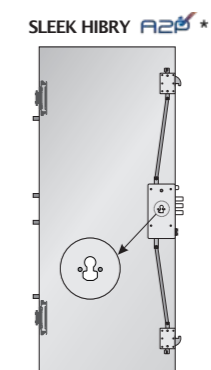

1 - Pions anti-dégondage fixes Shild
2 - Déviateur «Hook»
3 - Serrure 3 pènes électro-mécanique cylindre de sécurité A2P* (si option)