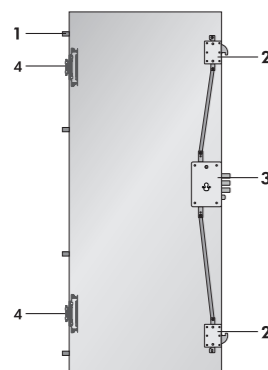

SLEEK SENTRY A2P* *

- 1 - Pion fixe SLEEK
- 2 - Déviateur «Hook»
- 3 - Serrure 3 pènes (A2P* en option)
- 4 - Charnières invisibles Macron 5.0