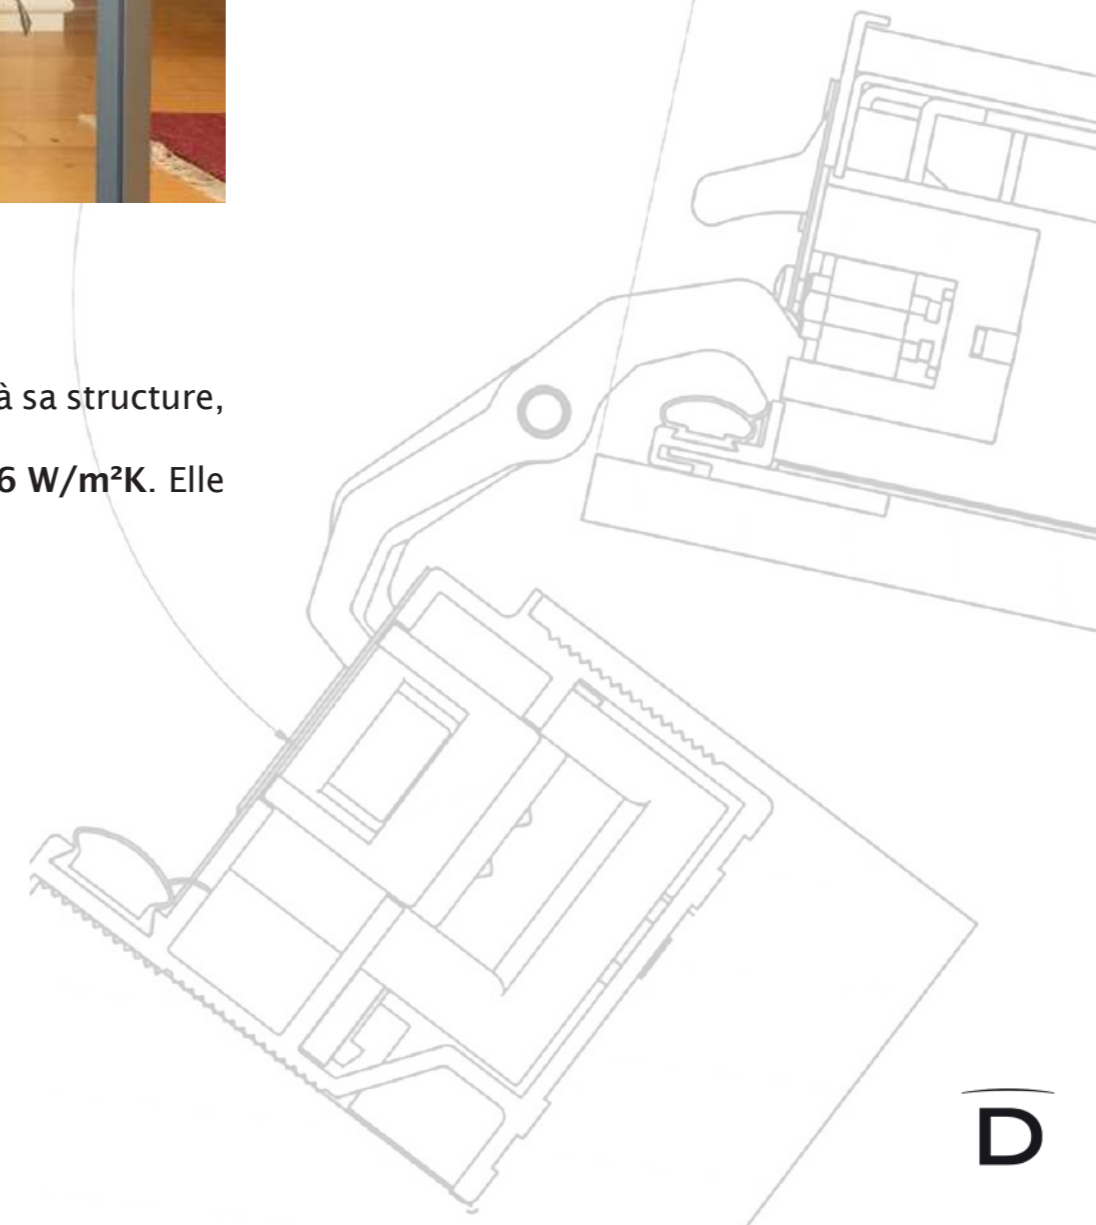

PERFORMANCES

	Résistance effraction classe EN 1627		Charnières invisibles MACRON 5.0
	Affaiblissement acoustique (C-2; Ctr-4)		Pions anti-dégondage SLEEK
	Transmission thermique		Microvisur grand angle 200°
	Porte homologuée AEV		Double seuil mobile automatique

SLEEK SENTRY +))) 41 dB + A*4-E*4A/5B-V*5

La porte SLEEK SENTRY est une porte **anti-effraction CR3** avec **charnières escamotables invisibles MACRON 5.0**. Grâce à sa structure, elle peut tout à fait être installée comme **porte d'entrée résidentielle** et donner sur l'extérieur. Elle bénéficie d'excellentes qualités d'affaiblissement acoustique à hauteur de **41 dB** et d'isolation thermique jusqu'à **1,6 W/m²K**. Elle est également certifiée **Classe 3** pour sa perméabilité à l'air.

SLEEK SENTRY A2P* *

- 1 - Pion fixe SLEEK
- 2 - Déviateur «Hook»
- 3 - Serrure 3 pènes (A2P* en option)
- 4 - Charnières invisibles Macron 5.0