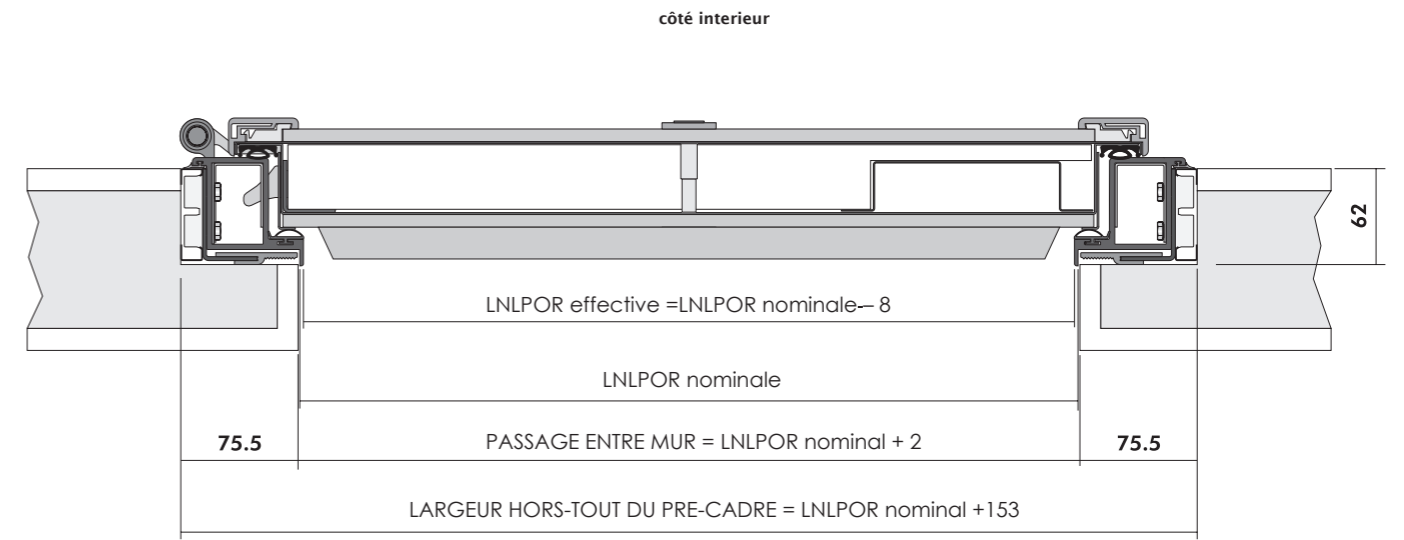

SYNERGY OUT DIMENSIONS PORTE A UN VANTAIL