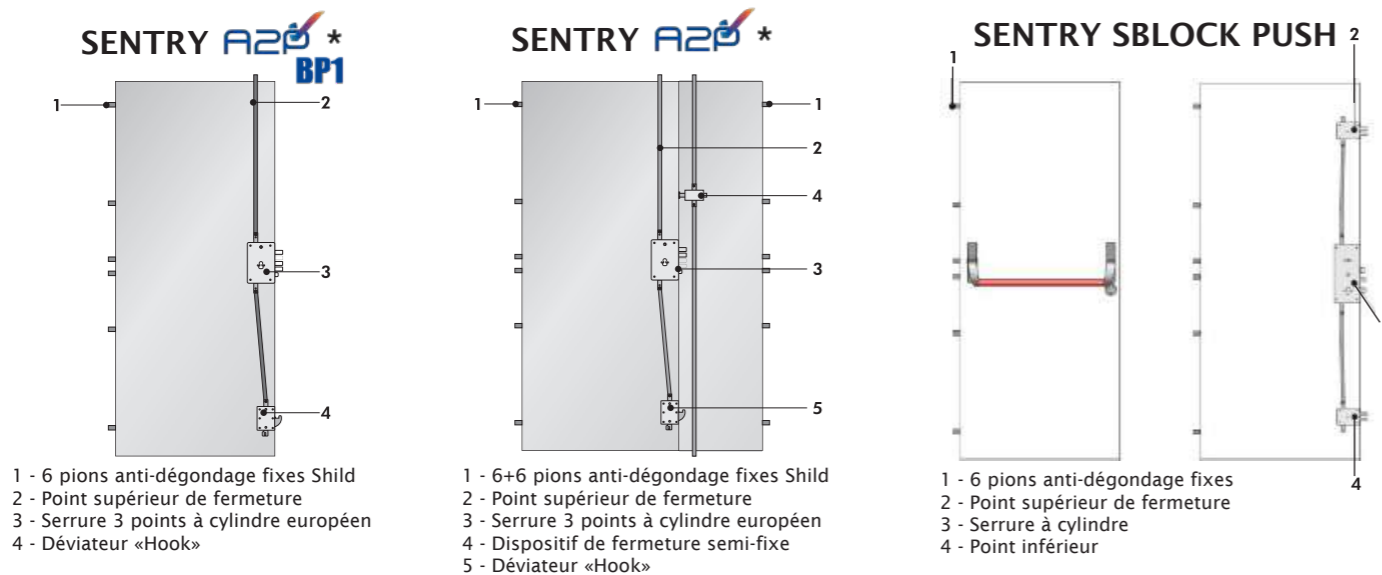

# SENTRY

La porte SENTRY est une porte **anti-effraction multi-usages** (non-feu) avec une résistance à l'effraction **CR3** suivant la norme européenne EN 1627. **Disponible en 1 et 2 vantaux**, elle peut être équipée d'une serrure de haute sécurité **A2P\*** et **A2P\*\***. En plus de ces performances anti-effraction, la porte SENTRY bénéficie également de performances d'**affaiblissement acoustique** (39 db en 1 vantail et 35dB en 2 vantaux), de **transmission thermique** (1,8 W/m<sup>2</sup>K en 1 vantail et 2,2 W/m<sup>2</sup>K en 2 vantaux) et de **perméabilité à l'air** (1 vantail Classe 3 et 2 vantaux Classe 2).