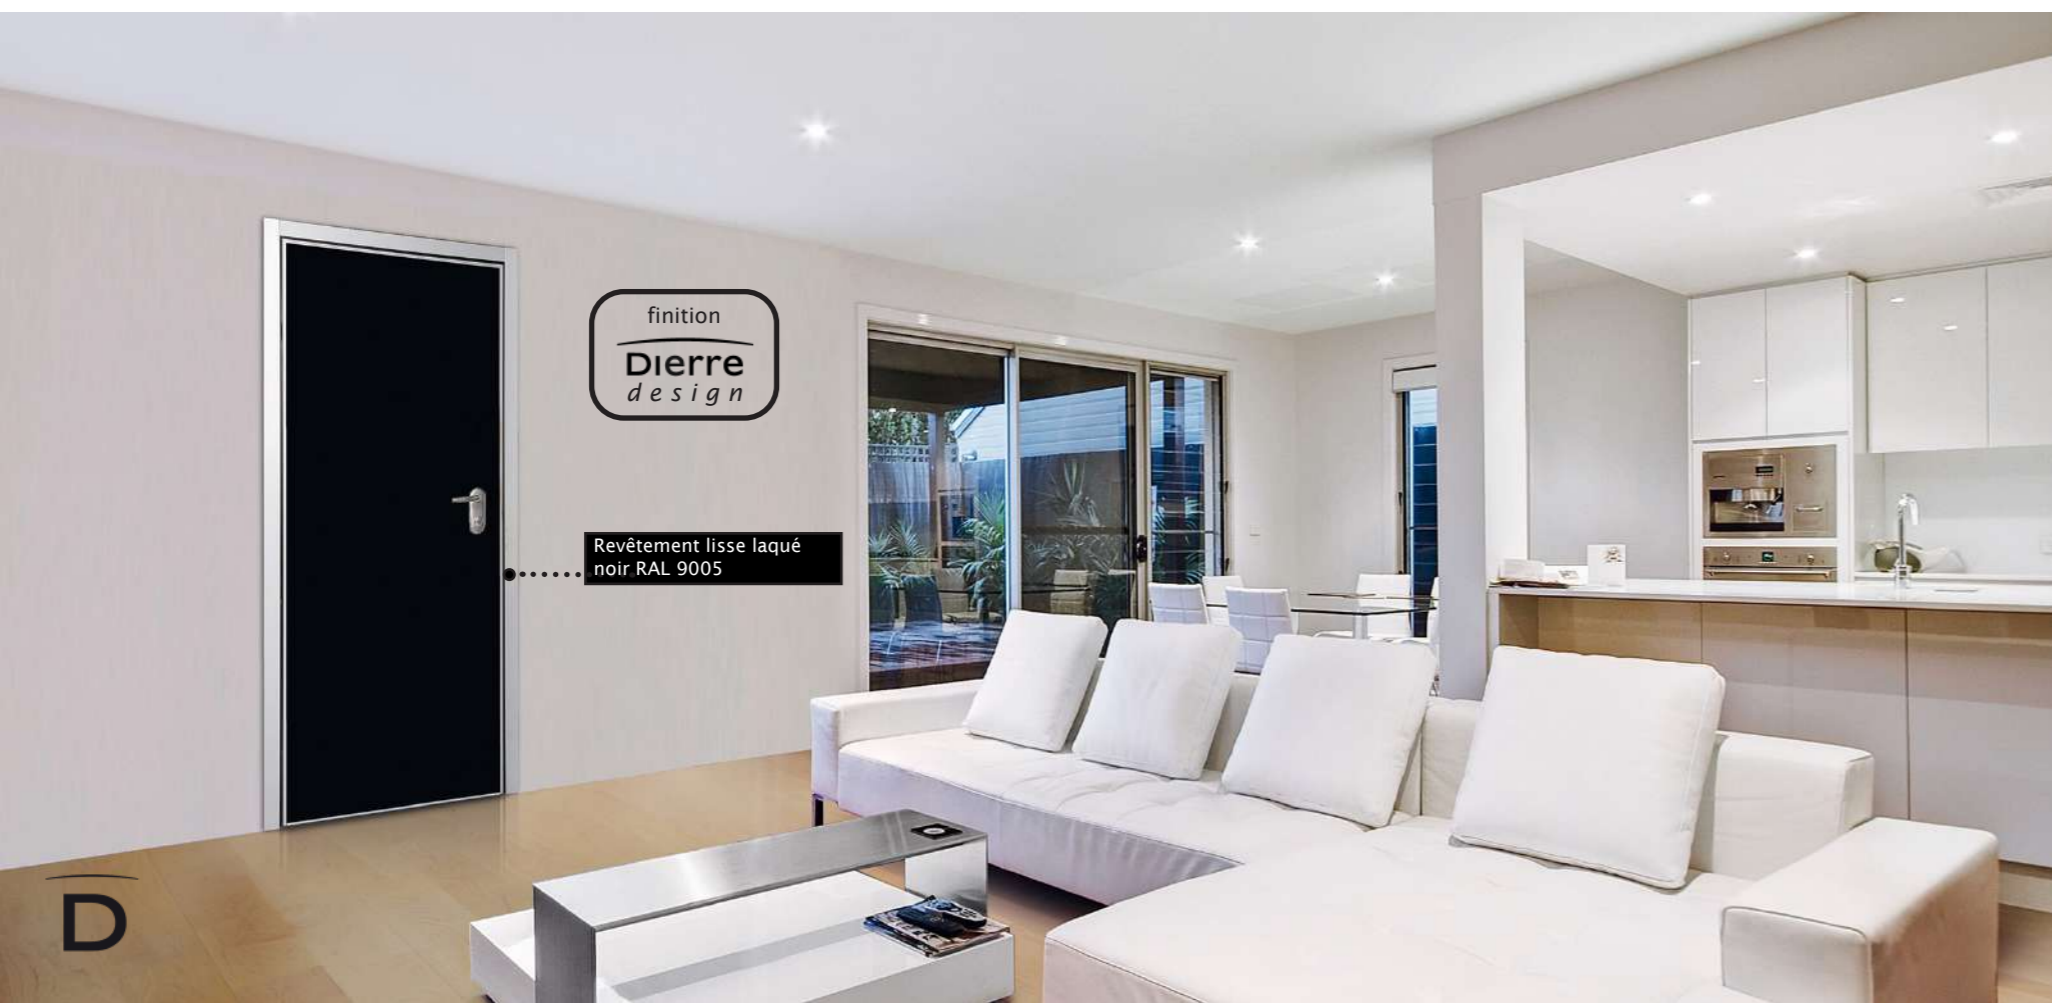

WALL SECURITY + FIRECUT

La porte WALL SECURITY est une porte anti-effraction avec une **résistance CR3** dont la particularité est d'être **affleurante au mur**, lui offrant une **ouverture à 180°**.

La WALL SECURITY est disponible en version 1 vantail avec une résistance au **feu de 30 minutes**, un affaiblissement acoustique de **38dB**, une transmission thermique de **1,4 W/m²K** et une perméabilité à l'air **Classe 3**.

Elle est également disponible en 2 vantaux, en version **multi-usages** (non-feu) et avec une transmission thermique de **2,5 W/m²K**.

La WALL SECURITY est proposée avec **3 solutions de pose** (standard / kit secret / top secret) et est équipée d'une **serrure de haute sécurité A2P***.

PERFORMANCES

	Résistance effraction classe EN 1627		Perméabilité à l'air
	Porte homologuée feu EI30 1 vantail		Charnières invisibles 3D
	Affaiblissement acoustique Wall Security Firecut 1 vantail		Pions anti-dégondage
	Transmission thermique Wall Security Firecut 1 vantail		Microviseur grand angle
	Transmission thermique Wall Security 2 vantaux		Seuil mobile automatique