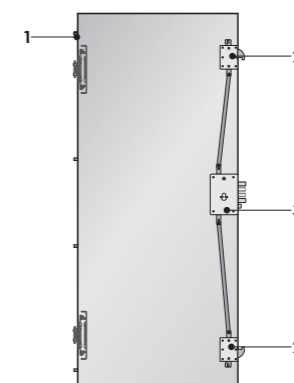

WALL SECURITY EI30 *

- 1 - 4 pions anti-dégondage fixes
- 2 - Déviateur «Hook»
- 3 - Serrure 3 points à cylindre européen