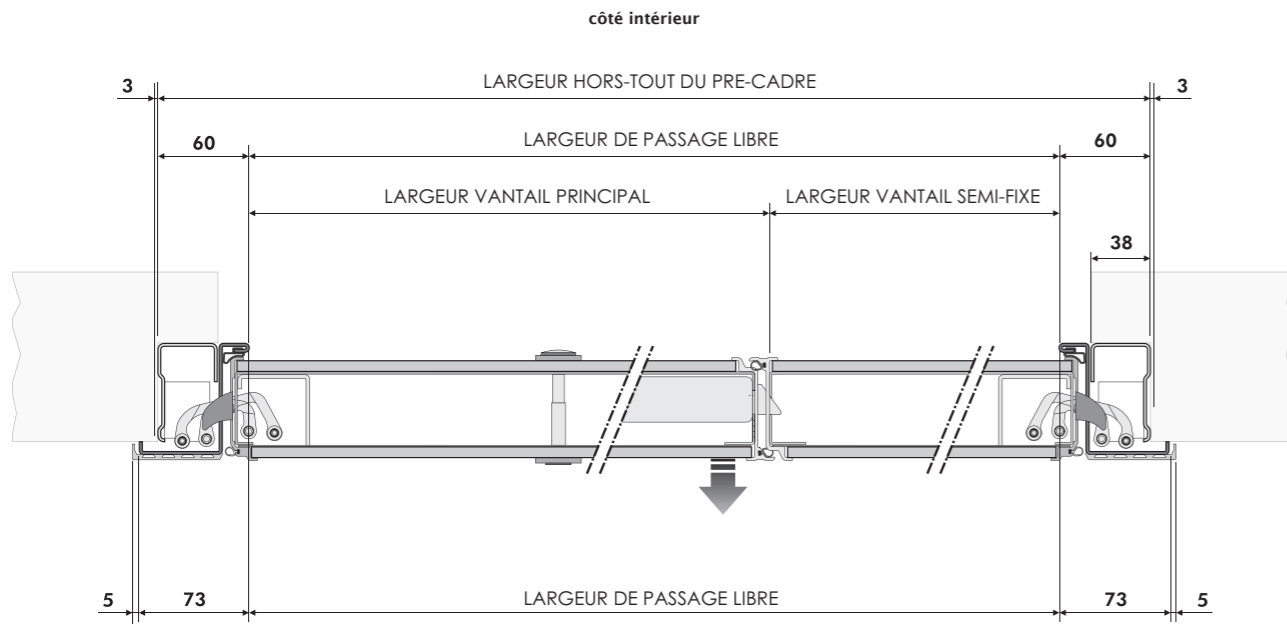

WALL SECURITY

DIMENSIONS CADRE ET PRÉ-CADRE STANDARD

PORTE A DEUX VANTAUX

COUPE HORIZONTALE