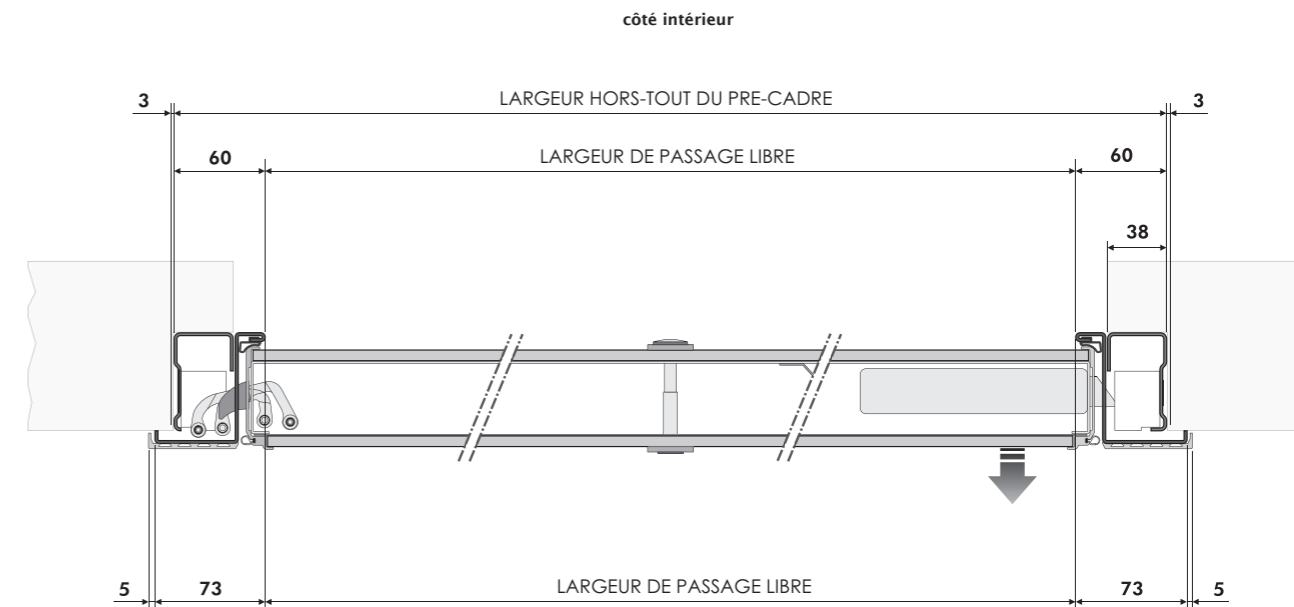

WALL SECURITY DIMENSIONS CADRE ET PRÉ-CADRE STANDARD PORTE A UN VANTAIL

COUPE HORIZONTALE