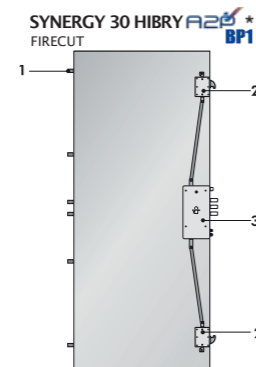

1 - Pions anti-dégondage fixes Shild
2 - Déviateur «Hook»
3 - Serrure 3 pènes électro-mécanique cylindre de sécurité A2P* (si option)