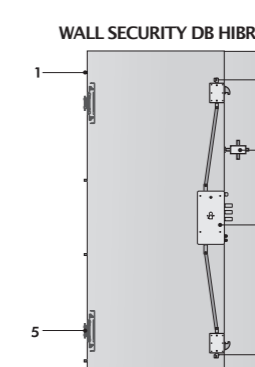

1 - Pions anti-dégondage fixes Shild
2 - Déviateur «Hook»
3 - Dispositif de verrouillage vantail semi-fixe
4 - Serrure électro-mécanique A2P*
5 - Charnières invisibles