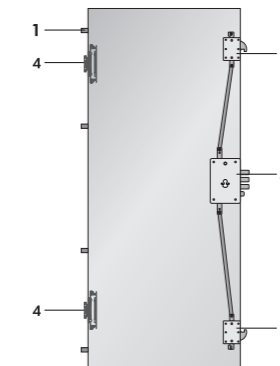

SLEEK SENTRY **A2P***