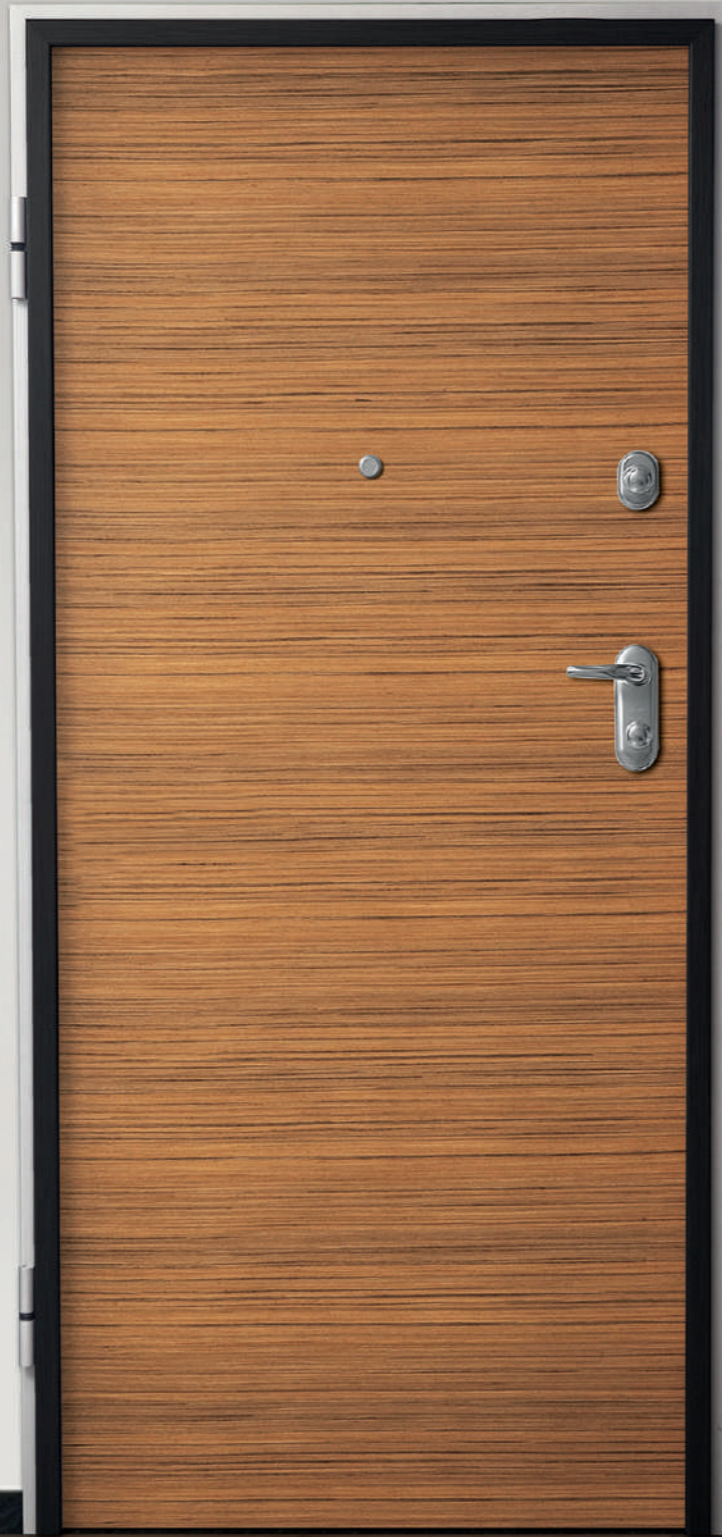

PORTES PALIÈRES GAMME SECURITY

FIRECUT

THE ITALIAN STYLE DOOR

Dierre
YOUR HOME, YOUR LIFE