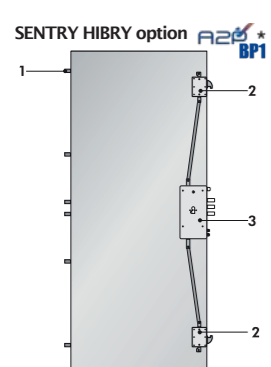

1 - Pions anti-dégondage fixes Shild
2 - Déviateur «Hook»
3 - Serrure 3 pènes électro-mécanique cylindre de sécurité A2P* (si option)