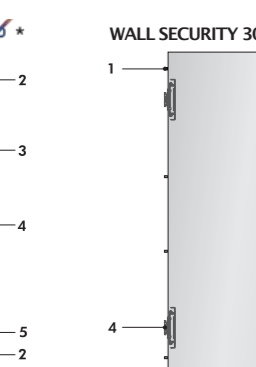

1 - Pions anti-dégondage fixes Shild
2 - Déviateur «Hook»
3 - Serrure électro-mécanique A2P*
4 - Charnières invisibles