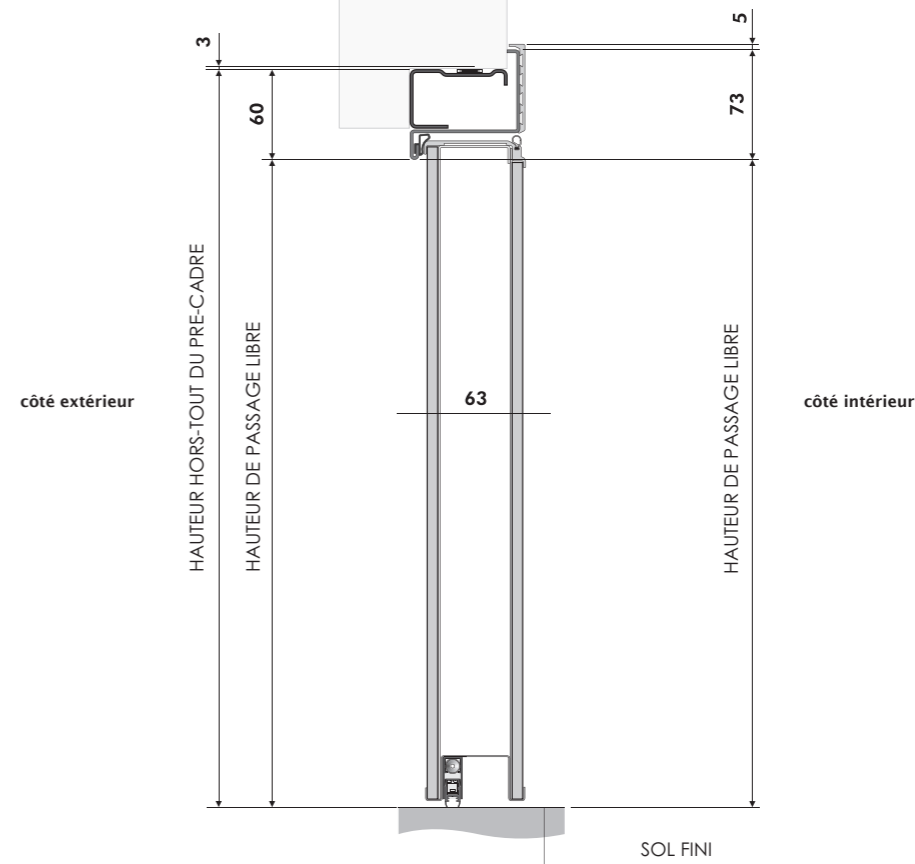

COUPE VERTICALE

*Existe également en cadre et pré-cadre super réduit et extra-réduit
**Existe également en 2 vantaux non-feu