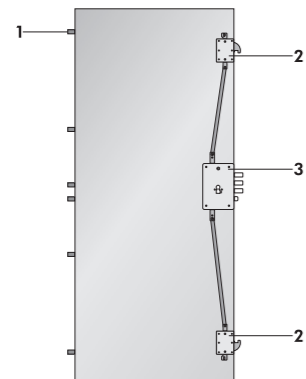

ISOLATION ACOUSTIQUE & ISOLATION THERMIQUE

SYNERGY OUT A2P *

- 1 - 6 pions anti-dégondage fixes Shild
- 2 - Déviateur «Hook»
- 3 - Serrure 3 points à cylindre européen

D