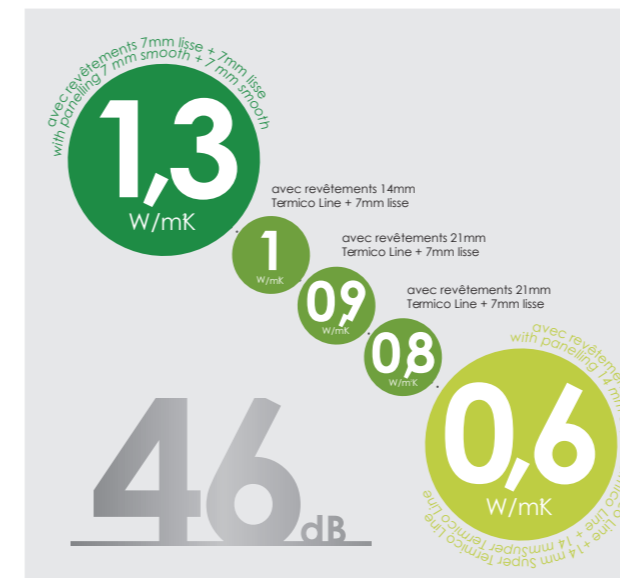

Grâce à sa structure et son **cadre en PVC** (âme acier), la Synergy Out possède un haut degré d'isolation thermique et acoustique.

46dB : la Synergy Out représente une véritable barrière acoustique entre l'extérieur et l'intérieur : elle permet de réduire l'entrée et la propagation des bruits à l'intérieur de l'habitation.

La Synergy Out atténue considérablement les problèmes émanant des **ponts thermiques**, souvent rencontrés par les portes donnant sur l'extérieur. Elle atteint une valeur de transmission thermique égale à **1,3 W/m²K**, mais peut atteindre jusqu'à **0,6W/m²K** grâce aux différents revêtements que nous proposons.