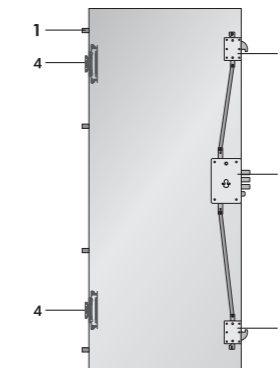

SLEEK FIRECUT 30 **A2P***