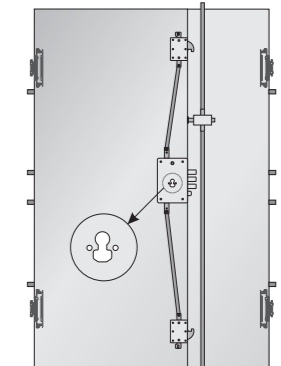

SLEEK SENTRY DB **A2P***