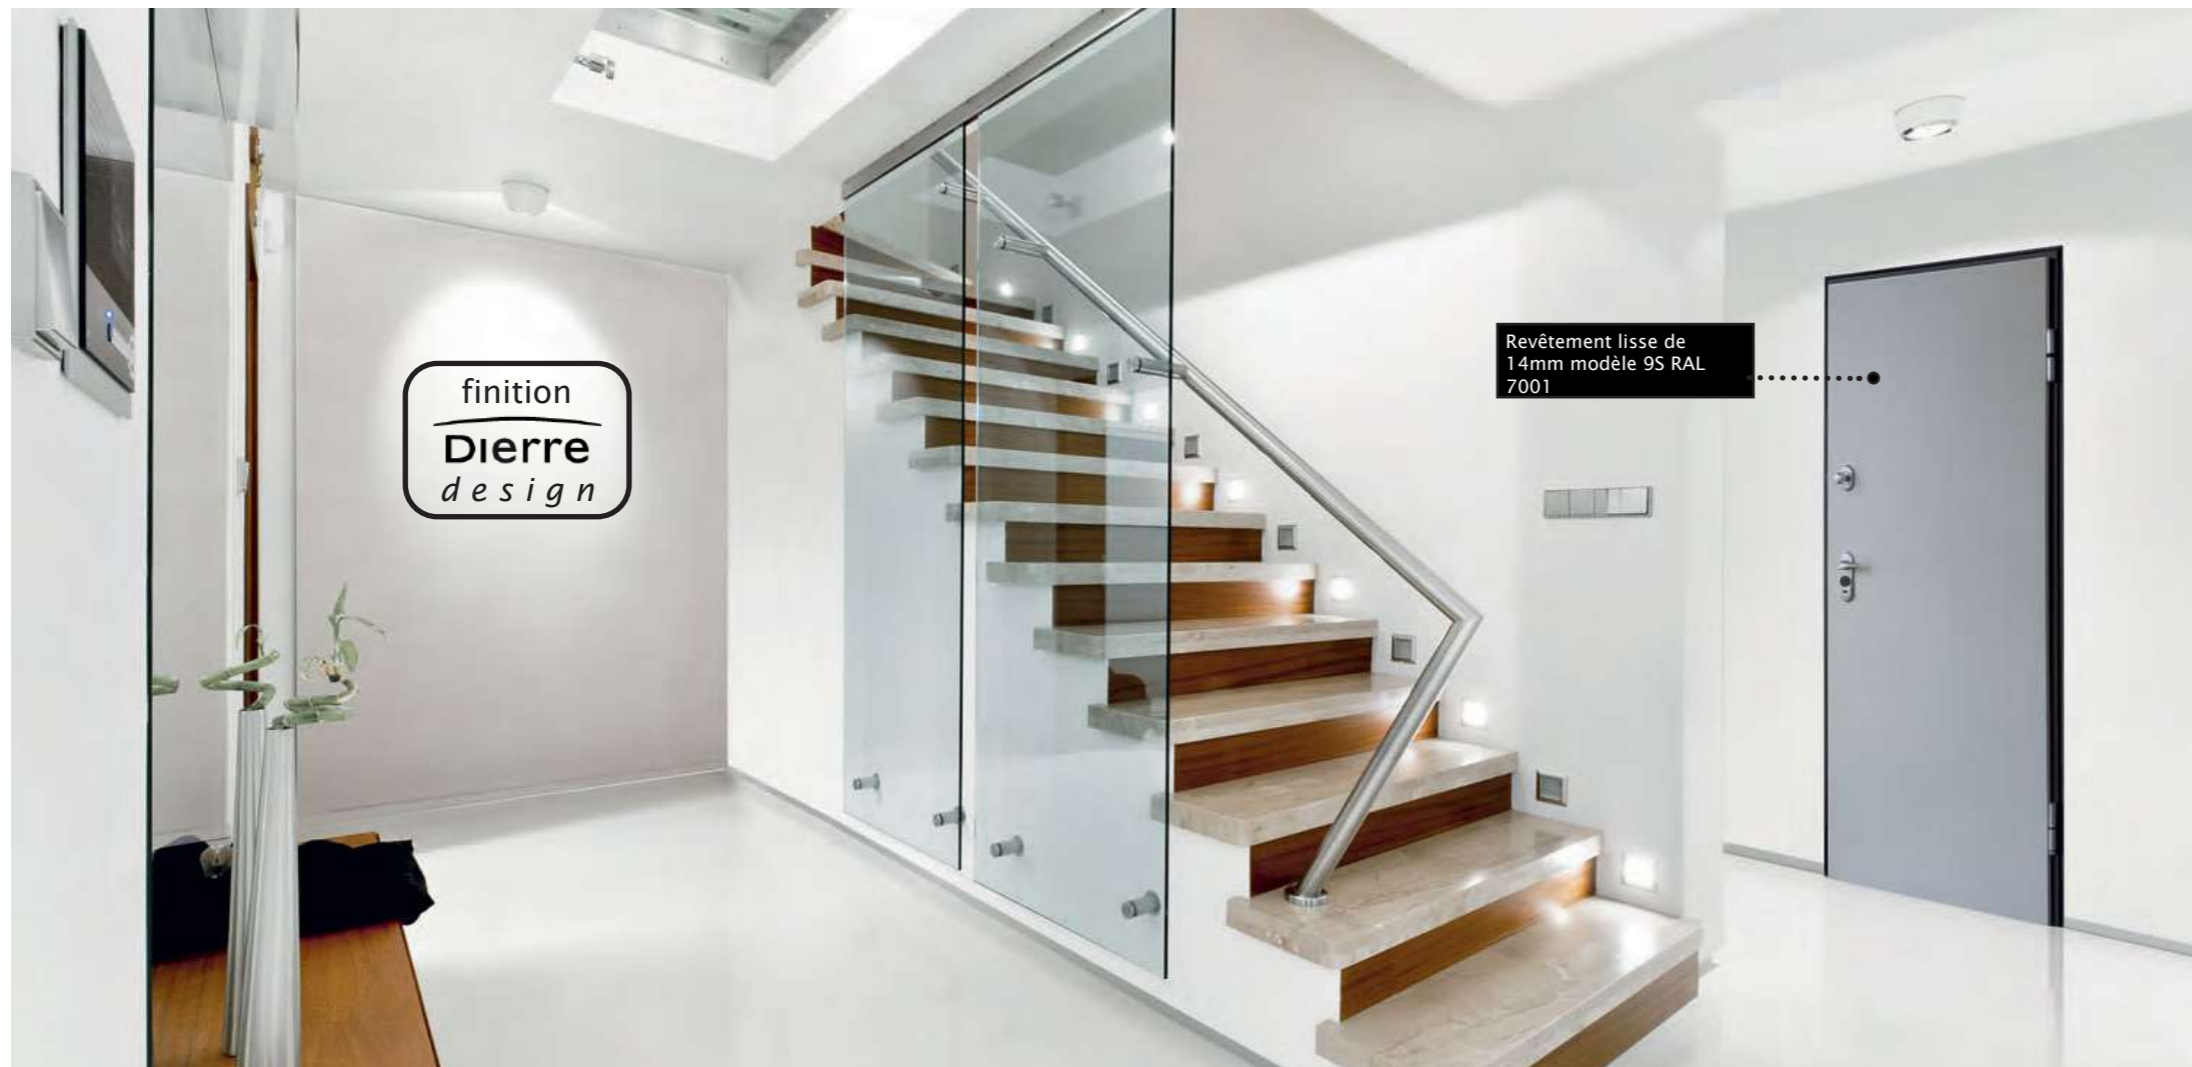

PERFORMANCES

	Résistance effraction classe EN 1627		Point supérieur de fermeture
	Porte homologuée feu EI30		Déviateur Hook
	Porte homologuée feu EI60		Pions anti-dégondage Shild
	Affaiblissement acoustique (C-1; Ctr-4)		Seuil mobile automatique
	Transmission thermique		Carénage baguette
	Protection anti-corrosion classe 3		Microviseur grand angle
	Joint magnétique		Cache paumelle
	Perméabilité à l'air		Cadre avec joint de fond de feuillure

FIRECUT

La porte FIRECUT est une porte **anti-effraction** avec une résistance **CR3** suivant la norme européenne **EN 1627** et qui bénéficie également de performances coupe-feu 30 et 60 minutes, suivant les normes EN 1634-1 et EN 16034. Disponibles en version **1 vantail uniquement**, les portes Firecut peuvent être équipées de serrures de haute sécurité **A2P*** et **A2P****. En complément de ces performances coupe-feu et anti-effraction, ce modèle possède également des performances d'**affaiblissement acoustique** (39dB), de **transmission thermique** (1,3 W/m²K) et de **perméabilité à l'air** Classe 3.

Options

	Kit affaiblissement acoustique 43dB		Porte réalisable en version à tirer
	Carénage agrafe		Porte homologuée AEV