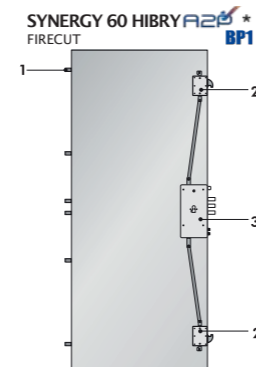

1 - Pions anti-dégondage fixes Shild
2 - Déviateur «Hook»
3 - Dispositif de fermeture vantail semi-fixe
3 - Serrure électro-mécanique A2P*