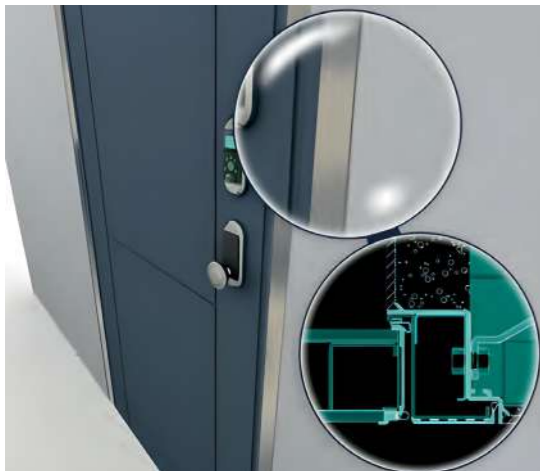

## STANDARD

La pose type «standard» se présente avec un cadre et un pré-cadre dédié qui permettent une presque coplanarité avec le mur (côté intérieur).

## SECRET

Le profil en aluminium «secret» permet l'assemblage de la porte Wall Security complètement au ras du mur intérieur (configuration porte à pousser). Du côté extérieur il est prévu que le cadre reste apparent.

## TOP SECRET

Le profil en aluminium «top secret» permet une mise en oeuvre de la porte Wall Security complètement au ras du mur intérieur (configuration porte à pousser). Du côté extérieur il est prévu que le cadre soit totalement intégré dans le mur.