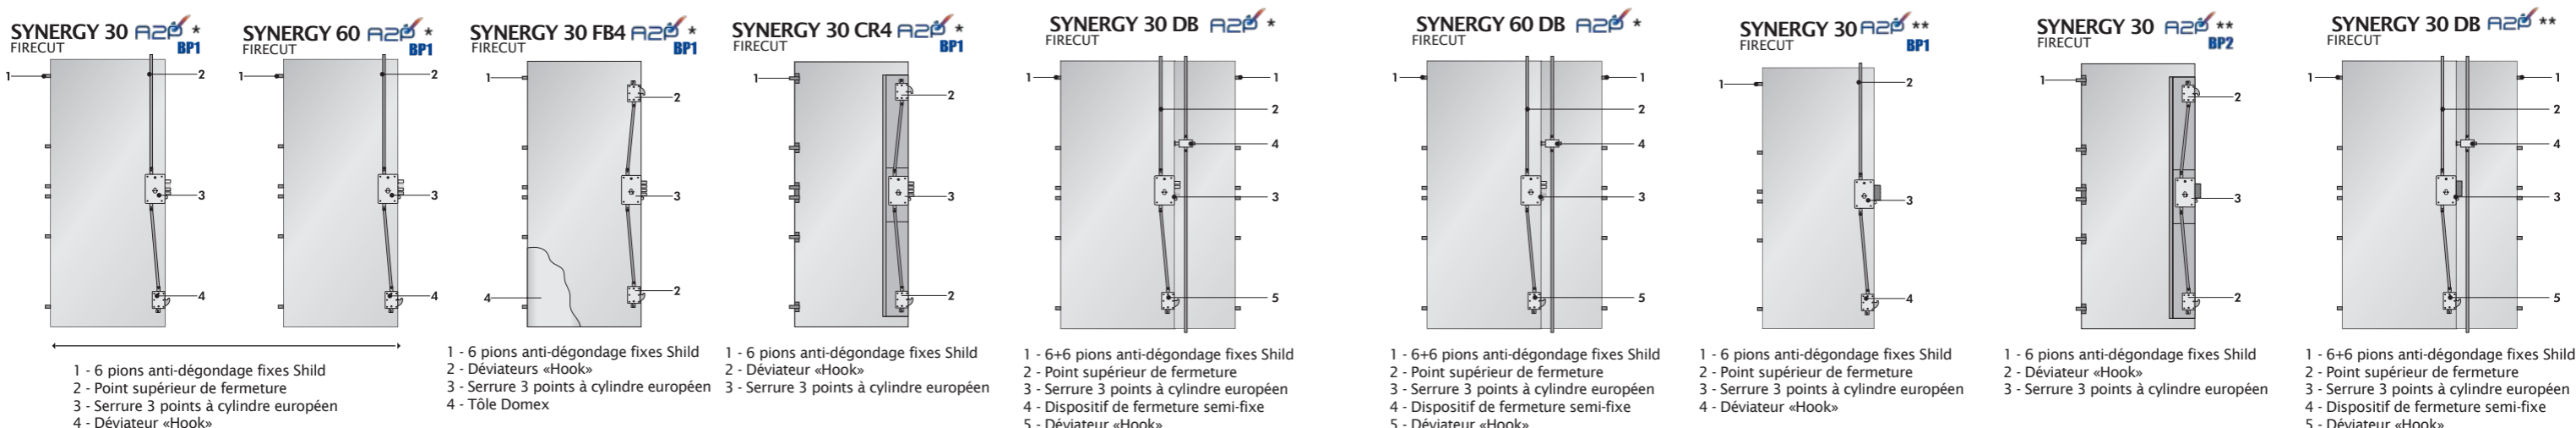

SYNERGY FIRECUT 🔥 +))) 45 dB

La porte SYNERGY FIRECUT est une porte **anti-effraction** avec une résistance **CR3** ou **CR4** suivant la norme européenne **EN 1627** et qui bénéficie également de performances coupe-feu 30 et 60 minutes, suivant les normes EN 1634-1 et EN 16034. Disponibles en version **1 et 2 vantaux**, les portes Synergy Firecut sont équipées de serrures de haute sécurité **A2P*** et **A2P****. En complément de ces performances coupe-feu et anti-effraction, ce modèle possède également des performances d'**affaiblissement acoustique** (1 vantail 45dB / 2 vantaux 40 dB), de **transmission thermique** (1 vantail 1,4 W/m²K / 2 vantaux 1,8W/m²K) et de **perméabilité à l'air** (1 vantail Classe 3 et 2 vantaux Classe 2).

PERFORMANCES

- **CLASSE 3** Résistance effraction classe EN 1627
- **EI₂ 30** Porte homologuée feu EI30
- **EI₂ 60** Porte homologuée feu EI60
- **AFFAIBLISSEMENT ACOUSTIQUE 45 dB** Affaiblissement acoustique (C-3;Ctr-8)
- **TRANSMISSION THERMIQUE 5°C - 23°C U = 1,4** Transmission thermique 1 vantail
- **ANTICORROSION CLASSE 3** Protection anti-corrosion classe 3
- **PERMÉABILITÉ À L'AIR** Perméabilité à l'air
- **JOINT MAGNÉTIQUE** Joint magnétique

- Point supérieur de fermeture
- Déviateur Hook
- Pions anti-dégondage Shild
- Seuil mobile automatique
- Carénage baguette
- Microviseur grand angle
- Cache paumelle
- Cadre avec joint de fond de feuillure
- Porte certifiée anti-projectile Classe FB4

Options

- Carénage agrafe
- Porte réalisable en version à tirer
- Porte homologuée AEV