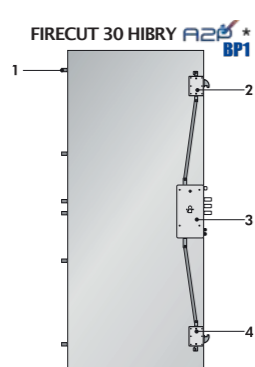

1 - Pions anti-dégondage fixes Shild
2 - Déviateur «Hook»
3 - Serrure électro-mécanique A2P*