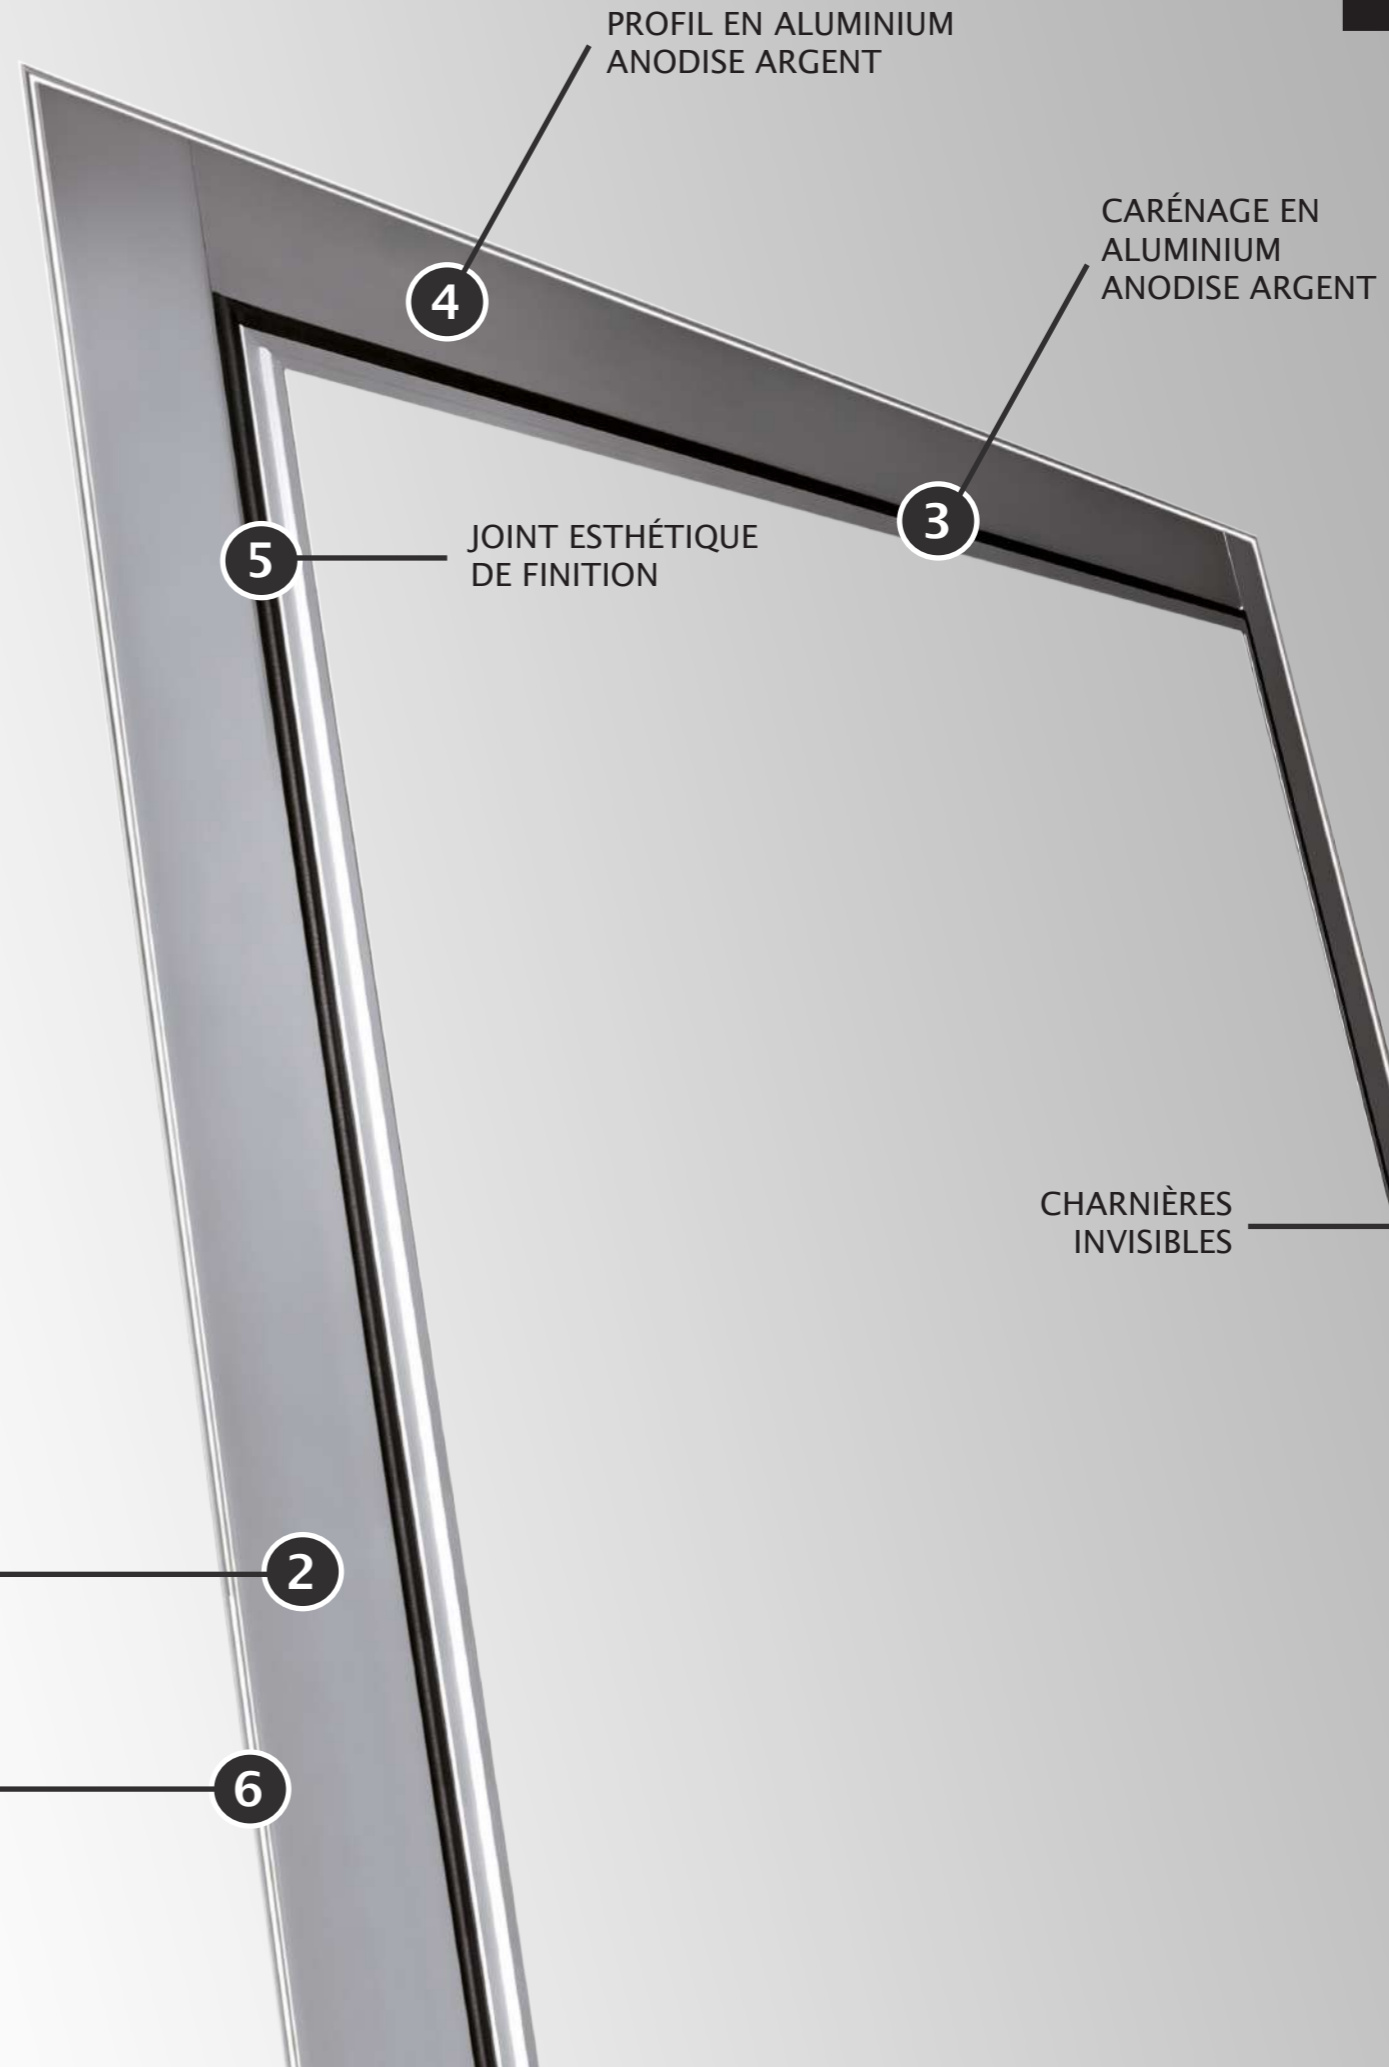

## STANDARD

La pose type «standard» se présente avec un cadre et un pré-cadre dédié qui permettent une presque coplanarité avec le mur (côté intérieur).

## SECRET

Le profil en aluminium «secret» permet l'assemblage de la porte Wall Security complètement au ras du mur intérieur (configuration porte à pousser). Du côté extérieur il est prévu que le cadre reste apparent.

## TOP SECRET

Le profil en aluminium «top secret» permet une mise en oeuvre de la porte Wall Security complètement au ras du mur intérieur (configuration porte à pousser). Du côté extérieur il est prévu que le cadre soit totalement intégré dans le mur.