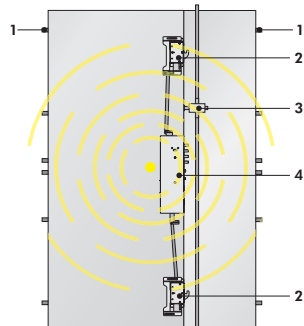

**Bi-Elettra
Doorpass Detector D.B.**

- 1 - 6+6 pions anti-dégondage fixes Shild
- 2 - Deviateur "Hook"
- 3 - Dispositif de fermeture semi-fixe
- 4 - Serrure 3 points motorisée