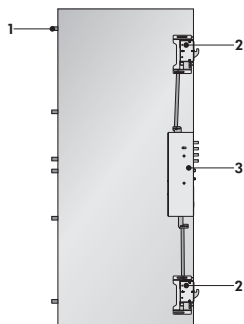

Synergy Bi-Elettra
Firecut
Detector EI2 30

- 1 - 6 pions anti-dégondage fixes Schild
- 2 - Deviateur "Hook"
- 3 - Serrure 3 points motorisée