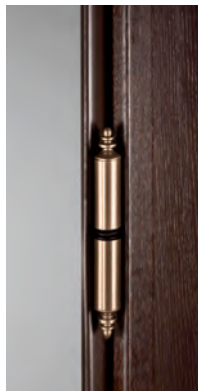

Bi-Elettra Detector avec revêtement Stone 3 Chêne blanchi cérusé clair avec 2 inserts en pierre.

BI-ELETTRA

# Bequillage

BLANC

NOIR

BRONZE

ARGENT

CHROMÉ SATINÉ

CHROMÉ BRILLANT

OTTONE

# Cache paumelle

MODERN BLANC

MODERN ARGENT

MODERN CHROME  
BRILLANT

MODERN LAITON

MODERN BRONZE

MODERN NOIR

CLASSIC BLANC

CLASSIC ARGENT

CLASSIC CHROME  
BRILLANT

CLASSIC LAITON

CLASSIC BRONZE

CLASSIC NOIR

SEUIL MOBILE AUTOMATIQUE

CACHE PAUMELLE MODERN

PION ANTI-DEGONDAGE FIXE SHILD