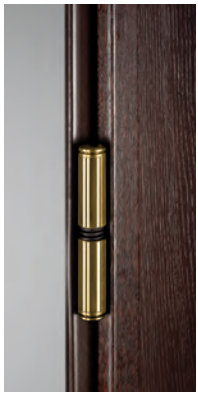

Bi-Elettra Detector avec revêtement Stone 3 Chêne blanchi cérusé clair avec 2 inserts en pierre.

BI-ELETTRA

# Bequillage

BLANC

NOIR

BRONZE

ARGENT

CHROMÉ SATINÉ

CHROMÉ BRILLANT

OTTONE

# Cache paumelle

MODERN BLANC

MODERN ARGENT

MODERN CHROME  
BRILLANT

MODERN LAITON

MODERN BRONZE

MODERN NOIR

CLASSIC BLANC

CLASSIC ARGENT

CLASSIC CHROME  
BRILLANT

CLASSIC LAITON

CLASSIC BRONZE

CLASSIC NOIR

SEUIL MOBILE AUTOMATIQUE

CACHE PAUMELLE MODERN

PION ANTI-DEGONDAGE FIXE SHILD