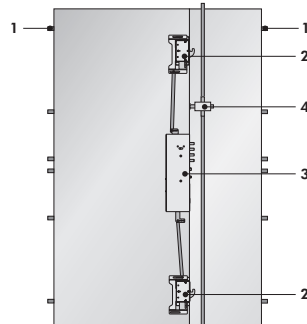

Synergy Bi-Elettra
Firecut
Detector D.B.

- 1 - 6+6 pions anti-dégondage fixes Schild
- 2 - Deviateur "Hook"
- 3 - Serrure 3 points motorisée
- 4 - Dispositif de fermeture semi-fixe