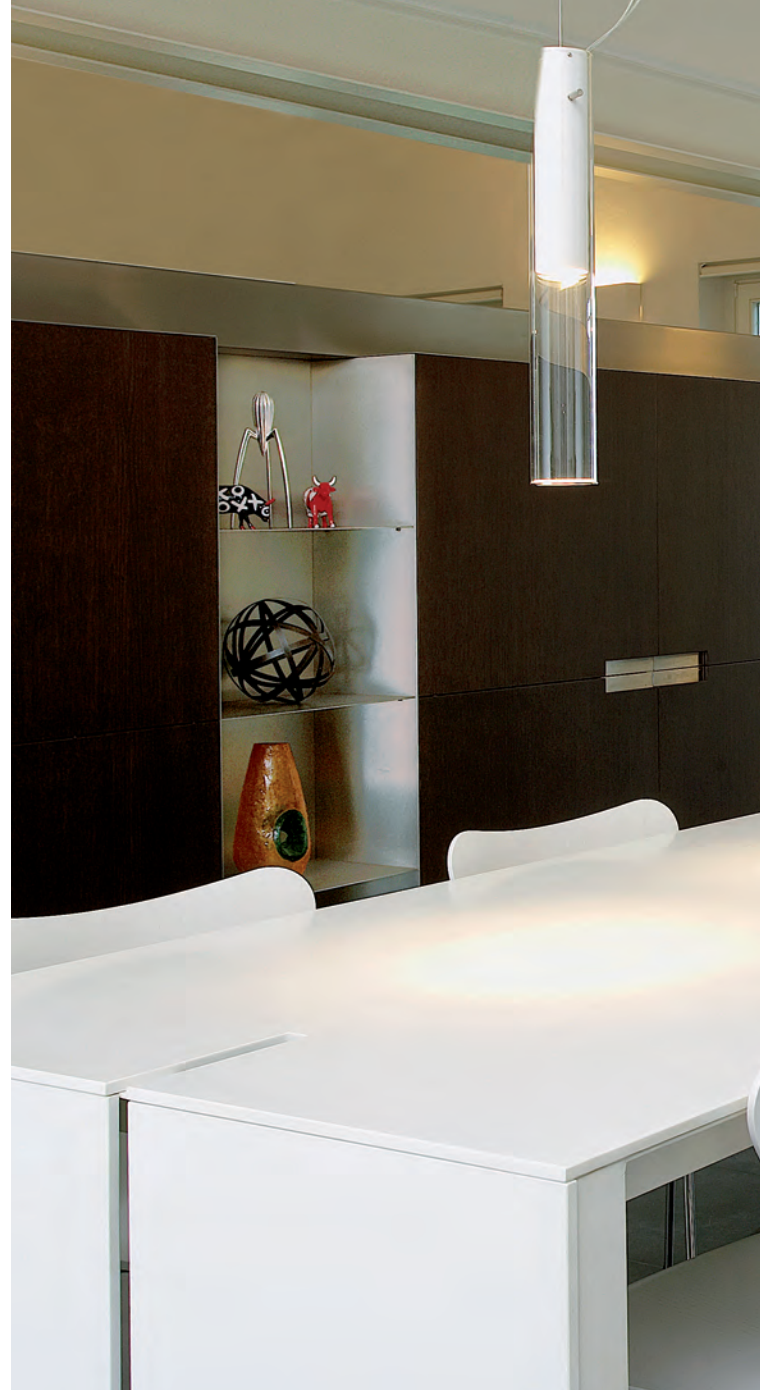

BI-ELETTRA

Firecut

Une porte unique au monde. Bi-Elettra :
Technologie révolutionnaire adaptée aux
tendances du design.

Fonctionnelle, simple et sûre, Bi-Elettra est
une porte gérée par un système électronique
automatique de haute technologie, le
Keyless System, qui permet d'entrer ou de
sortir facilement de chez soi sans utiliser la clé
traditionnelle. Ce système de sécurité innovant
permet un contrôle actif des accès de la
maison grâce à une micropuce qui envoie un
signal à la porte.

Chaque micropuce est pourvue d'un code
unique, choisi parmi des combinaisons infinies,
et non clonable, qui permet à Bi-Elettra de
reconnaître chaque accès.

BI-ELETTRA
ARRET COMMERCIALISATION
OCTOBRE 2020

NEXT-ELETTRA
NOUVEAUTÉ 2022

Bi-Elettra Detector avec revêtement lisse laqué RAL 9010