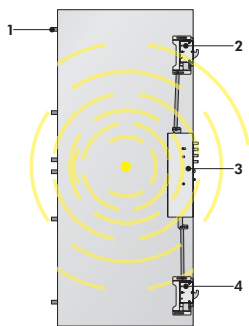

**Bi-Elettra
Doorpass Detector**

- 1 - 6 pions anti-dégondage fixes Shild
- 2 - Deviateur "Hook"
- 3 - Serrure 3 points motorisée