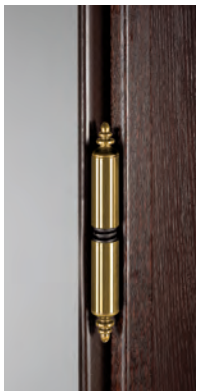

Bi-Elettra Detector avec revêtement Stone 3 Chêne blanchi cérusé clair avec 2 inserts en pierre.

BI-ELETTRA

# Bequillage

BLANC

NOIR

BRONZE

ARGENT

CHROMÉ SATINÉ

CHROMÉ BRILLANT

OTTONE

# Cache paumelle

MODERN BLANC

MODERN ARGENT

MODERN CHROME  
BRILLANT

MODERN LAITON

MODERN BRONZE

MODERN NOIR

CLASSIC BLANC

CLASSIC ARGENT

CLASSIC CHROME  
BRILLANT

CLASSIC LAITON

CLASSIC BRONZE

CLASSIC NOIR

SEUIL MOBILE AUTOMATIQUE

CACHE PAUMELLE MODERN

PION ANTI-DEGONDAGE FIXE SHILD