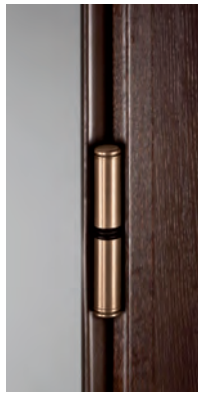

Bi-Elettra Detector avec revêtement Stone 3 Chêne blanchi cérusé clair avec 2 inserts en pierre.

BI-ELETTRA

# Bequillage

BLANC

NOIR

BRONZE

ARGENT

CHROMÉ SATINÉ

CHROMÉ BRILLANT

OTTONE

# Cache paumelle

MODERN BLANC

MODERN ARGENT

MODERN CHROME  
BRILLANT

MODERN LAITON

MODERN BRONZE

MODERN NOIR

CLASSIC BLANC

CLASSIC ARGENT

CLASSIC CHROME  
BRILLANT

CLASSIC LAITON

CLASSIC BRONZE

CLASSIC NOIR

SEUIL MOBILE AUTOMATIQUE

CACHE PAUMELLE MODERN

PION ANTI-DEGONDAGE FIXE SHILD