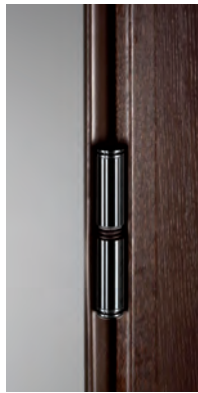

# Bequillage

BLANC

NOIR

BRONZE

ARGENT

CHROMÉ SATINÉ

CHROMÉ BRILLANT

OTTONE

# Cache paumelle

MODERN BLANC

MODERN ARGENT

MODERN CHROME  
BRILLANT

MODERN LAITON

MODERN BRONZE

MODERN NOIR

CLASSIC BLANC

CLASSIC ARGENT

CLASSIC CHROME  
BRILLANT

CLASSIC LAITON

CLASSIC BRONZE

CLASSIC NOIR

SEUIL MOBILE AUTOMATIQUE

CACHE PAUMELLE MODERN

PION ANTI-DEGONDAGE FIXE SHILD