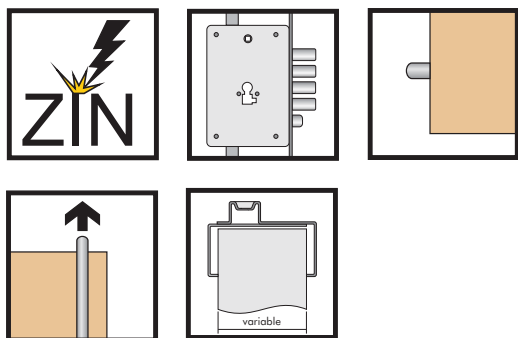

MODELE PORTE:

Under 2

CERTIFICATION:

CODE PORTE:

**PT 6**

STRUCTURE PORTE:

Double Tôle

CARACTERISTIQUES DE SERIE:

SCHEMA PORTE

Vue côté interne

SECTION HORIZONTALE