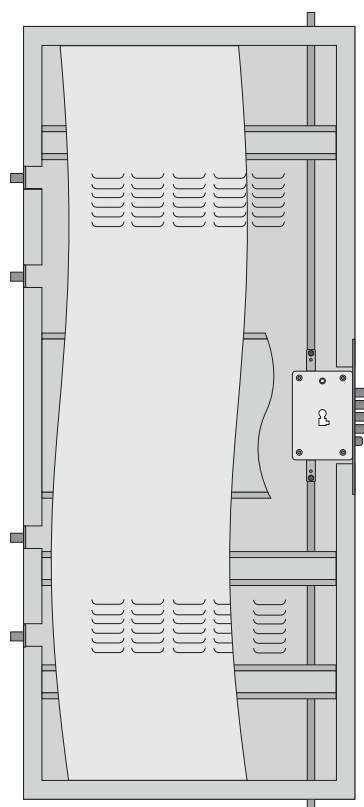

MODELE PORTE:

Under 2

CERTIFICATION:

CODE PORTE:

**PT 6**

STRUCTURE PORTE:

Double Tôle

CARACTERISTIQUES DE SERIE:

SCHEMA PORTE

Vue côté interne

SECTION HORIZONTALE