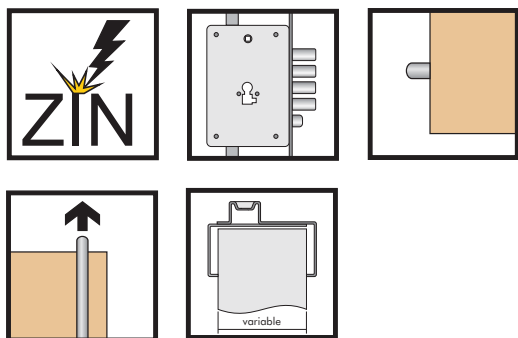

MODELE PORTE: Under 1

Under 1

CERTIFICATION:

CODE PORTE: PT 5

PT 5

STRUCTURE PORTE: Mono Tôle

Mono Tôle

CARACTERISTIQUES DE SERIE:

SCHEMA PORTE

Vue côté interne

SECTION HORIZONTALE