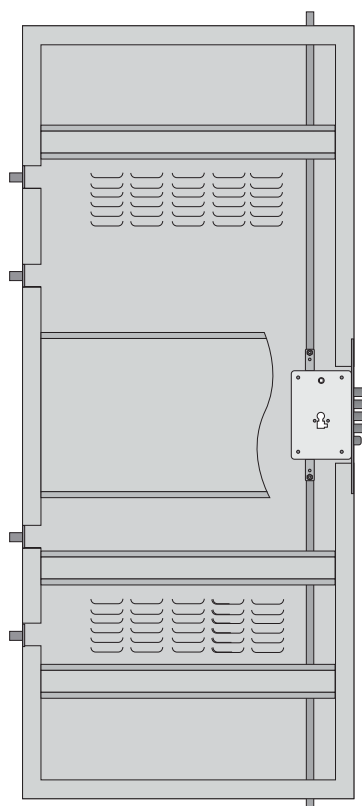

MODELE PORTE: Under 1

Under 1

CERTIFICATION:

CODE PORTE: PT 5

PT 5

STRUCTURE PORTE: Mono Tôle

Mono Tôle

CARACTERISTIQUES DE SERIE:

SCHEMA PORTE

Vue côté interne

SECTION HORIZONTALE