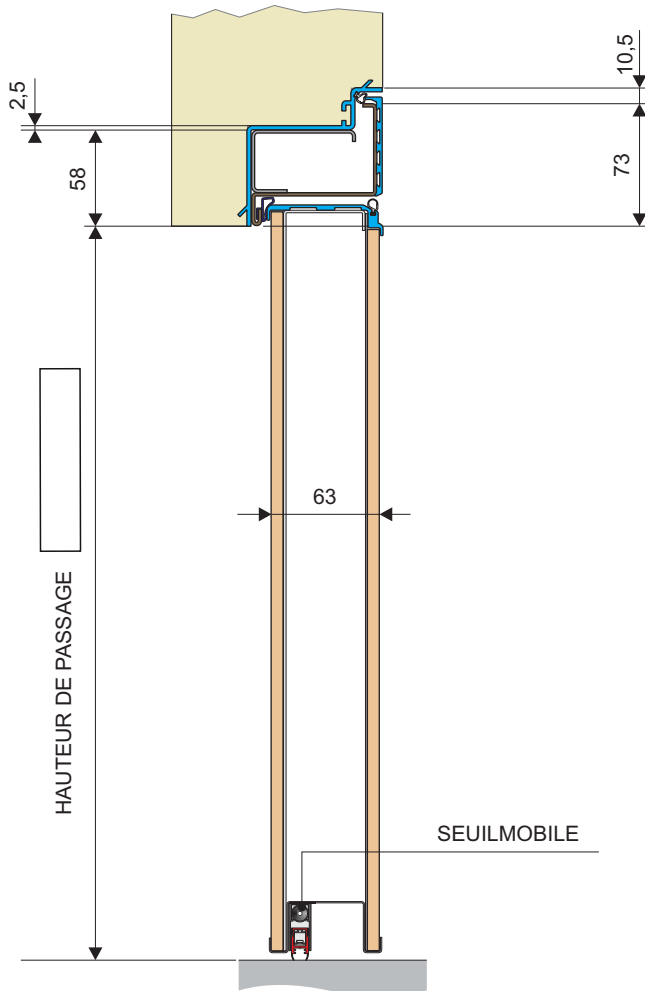

COUPE HORIZONTALE

COUPE VERTICALE

TYPE DE PANNEAUX	
INTERIEUR	CODE :
EXTERIEUR	CODE :

**POUSSANTE DROITE**

**TIRANTE GAUCHE**

**POUSSANTE GAUCHE**

**TIRANTE DROITE**

CACHET + VISA