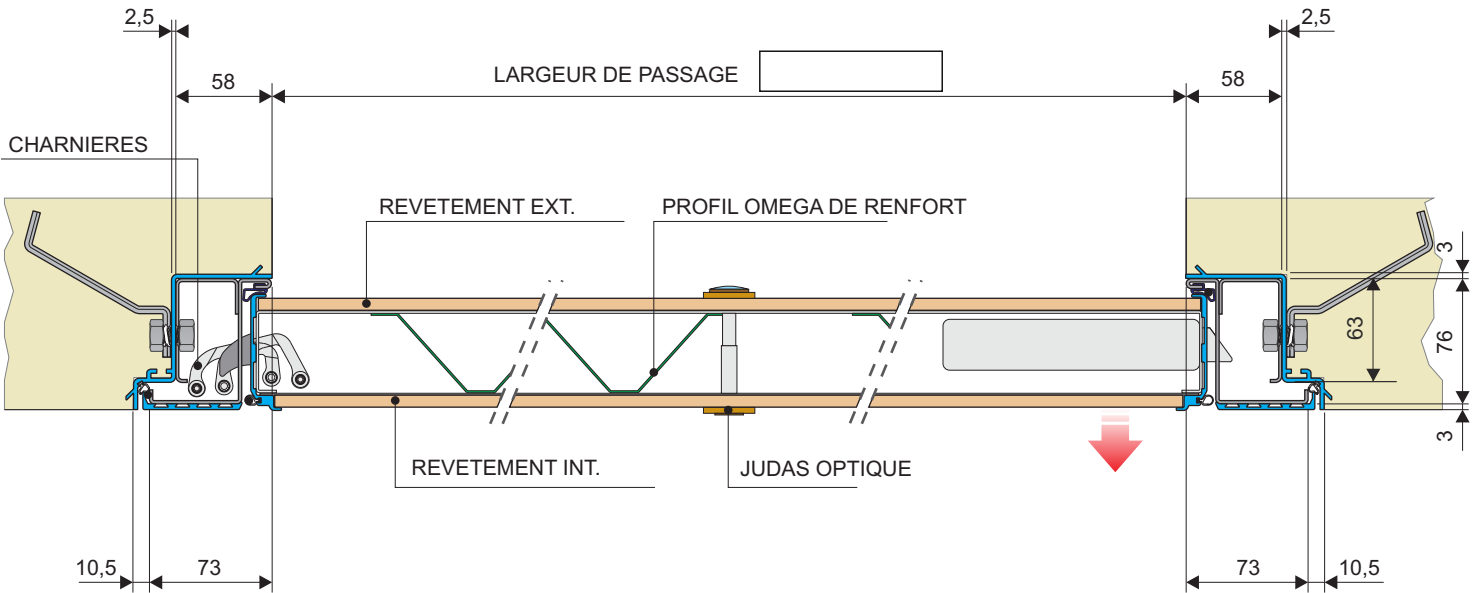

COUPE HORIZONTALE

COUPE VERTICALE

TYPE DE PANNEAUX	
INTERIEUR	CODE :
EXTERIEUR	CODE :

**POUSSANTE DROITE**

**TIRANTE GAUCHE**

**POUSSANTE GAUCHE**

**TIRANTE DROITE**

CACHET + VISA