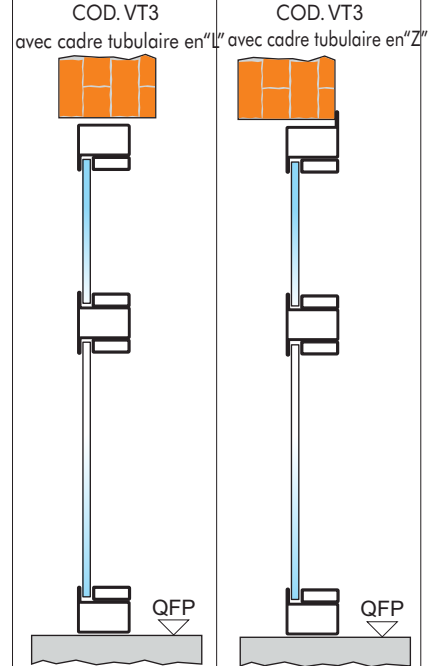

DÉFINITION MESURE PORTE

ATTENTION :le dessin représente
une porte à pousser gauche

TYPLOGIE DE FIXATION

CADRE A SCELLER (AMURARE)

CADRE A VISSER (ATASSELLARE)

CACHET + VISA