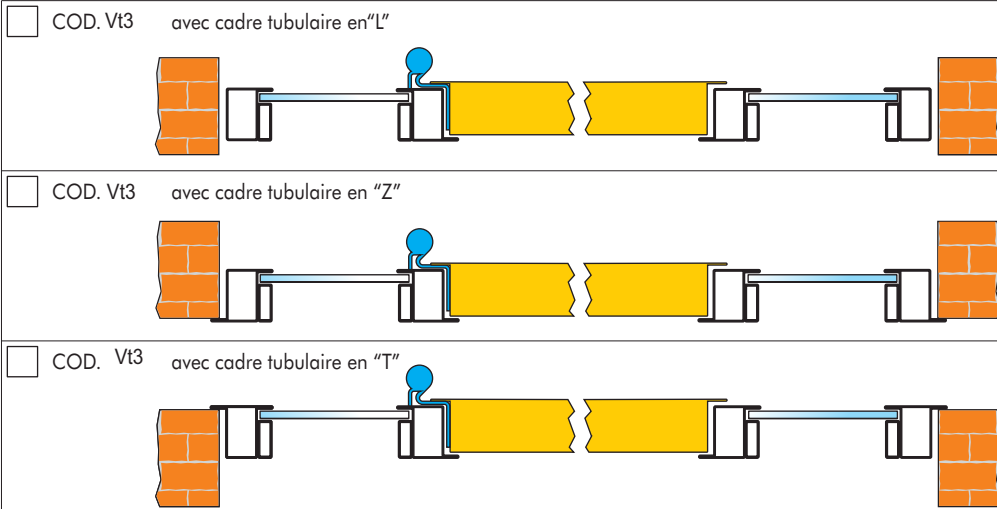

DÉFINITION MESURE PORTE

ATTENTION :le dessin représente
une porte à pousser gauche

TYPLOGIE DE FIXATION

CADRE A SCELLER (AMURARE)

CADRE A VISSER (ATASSELLARE)

CACHET + VISA