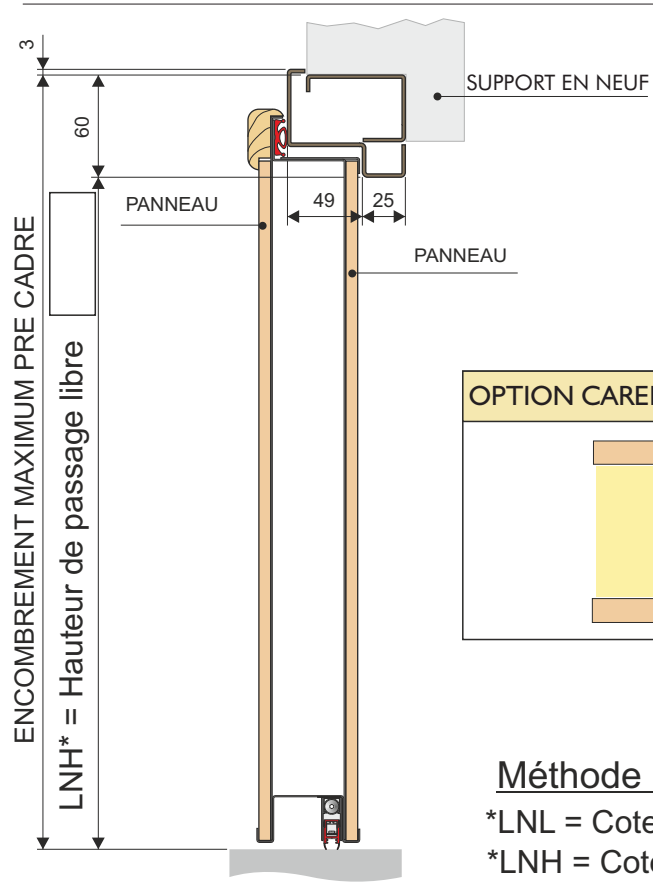

COUPE HORIZONTALE CADRE ET PRE CADRE STANDARD

Pour le sens d'ouverture et le sens anti effraction (sauf ASSO 5), cocher la case correspondante

POUSSANTE DROITE	TIRANTE GAUCHE	POUSSANTE GAUCHE	TIRANTE DROITE

COUPE VERTICALE CADRE ET PRE CADRE STANDARD

TYPE DE PANNEAUX	
INTERIEUR	CODE :
EXTERIEUR	CODE :

OPTION CARENAGE AGRAFE

TYPE DE PORTE

CACHET + VISA

Méthode de calcul

- *LNL = Cote maçonnerie - 120 (Hors jeu)
- *LNH = Cote maçonnerie - 60 (Hors jeu)