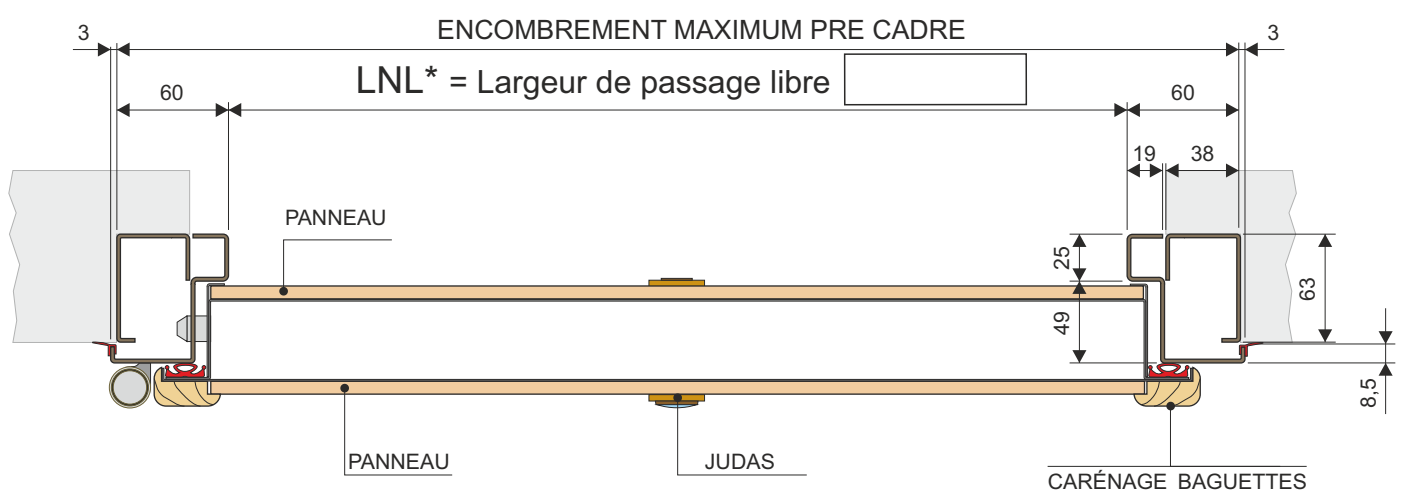

COUPE HORIZONTALE CADRE ET PRE CADRE STANDARD

Pour le sens d'ouverture et le sens anti effraction (sauf ASSO 5), cocher la case correspondante

POUSSANTE DROITE	TIRANTE GAUCHE	POUSSANTE GAUCHE	TIRANTE DROITE

COUPE VERTICALE CADRE ET PRE CADRE STANDARD

TYPE DE PANNEAUX	
INTERIEUR	CODE :
EXTERIEUR	CODE :

OPTION CARENAGE AGRAFE

TYPE DE PORTE

CACHET + VISA

Méthode de calcul

- *LNL = Cote maçonnerie - 120 (Hors jeu)
- *LNH = Cote maçonnerie - 60 (Hors jeu)