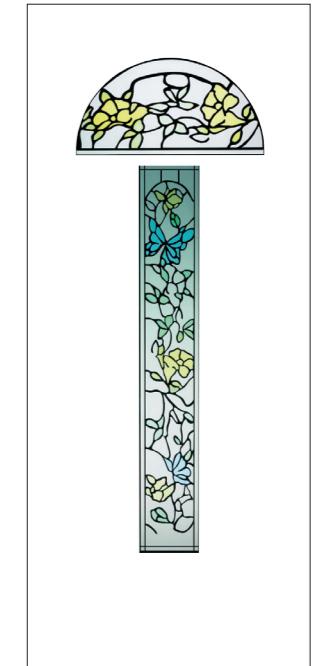

MOD. 304E VETRO BILBAO
Rivestimento pantografato
finestrato modello 09
Glazed pantographed panelling
model 09