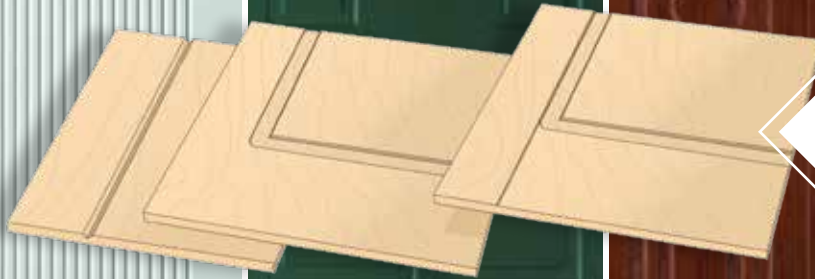

Panneaux
MDF hydrofuges
usinés de 7mm
et 14mm
RAL au choix