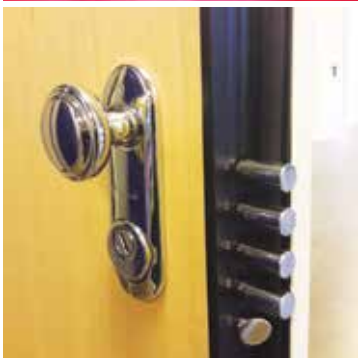

CARÉNAGE VANTAIL

Standard : **Marron**
Option : **Inox ou
RAL au choix**