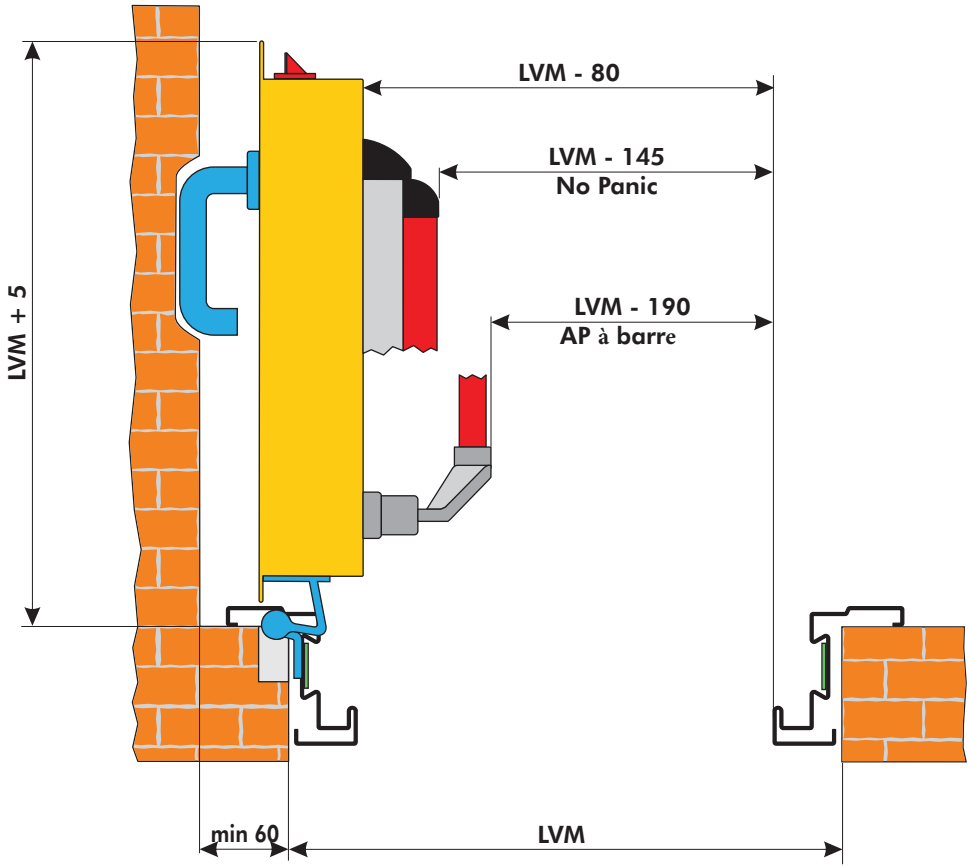

ENCOMBREMENT PORTE OUVERTE A 90°

ATTENTION: Ouverture maximale vantail environ 100°