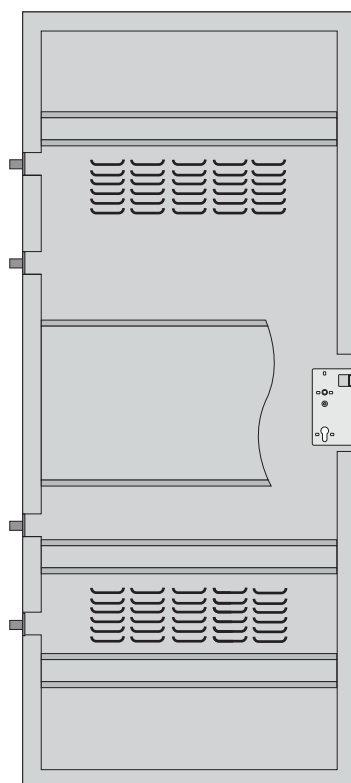

MODELE PORTE: Under 0

CERTIFICATION:

CODE PORTE: **PZB**

STRUCTURE PORTE: Mono Tôle

CARACTERISTIQUES DE SERIE:

SCHEMA PORTE

Vue côté interne

SECTION HORIZONTALE