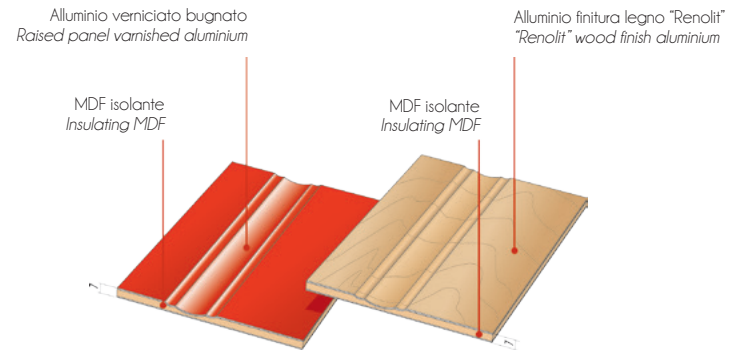

### ▶ STRUCTURE

---

*The panelling is made of insulating MDF supported by a rough profile on the lower side and by a light alloy on the upper side.*

### ▶ LACQUERING

---

*The panelling undergoes an evening lacquering. The finish is matt.*

### ▶ PACKAGING FOR BULK PANELLING

---

*The panelling is packed with high resistance cardboard, polystyrene protections along the perimeter and corner protectors in shockproof plastic.*

Pannelli costituiti da un doppio foglio in alluminio e da un'intercapedine in MDF speciale. Adatti per l'esterno, vantano una struttura compatta e resistente, caratterizzata da una notevole durata nel tempo. Disponibile in numerosi colori RAL e finiture Renolit tinto legno.