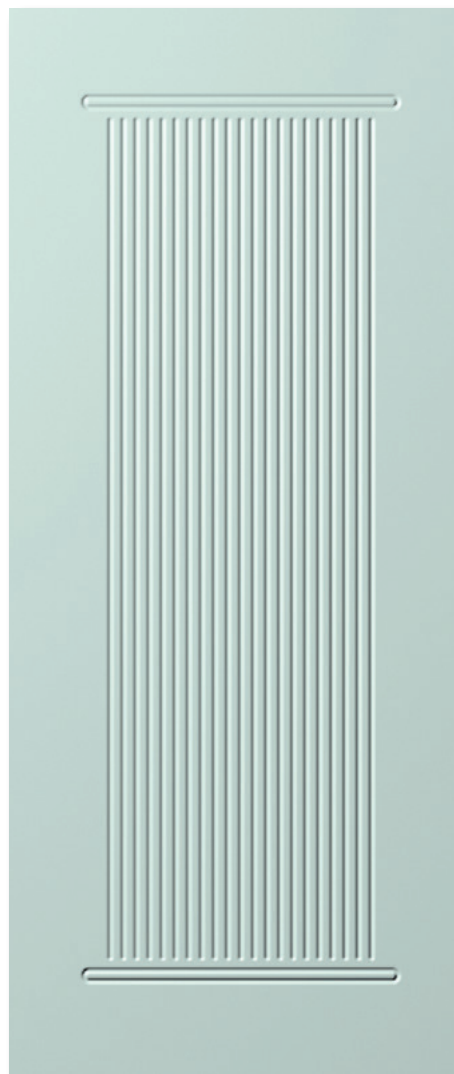

**Mod.
ht Damasco**

RAL a scelta
Choice of RAL