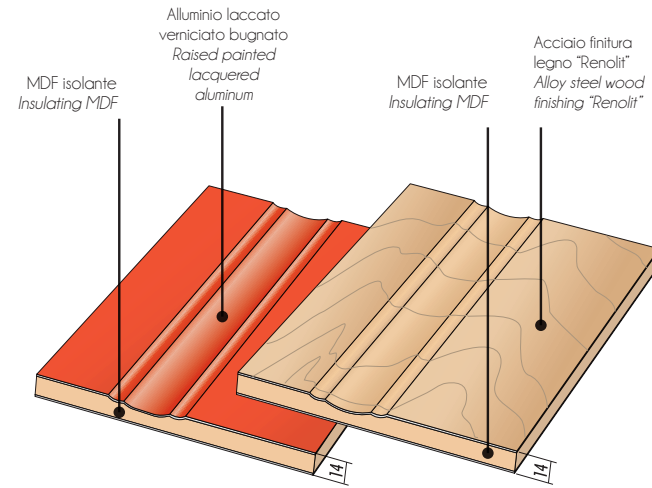

CARATTERISTICHE STRUTTURALI

▶ STRUTTURA

Il rivestimento è realizzato in mdf isolante supportato da un profilo grezzo sul lato inferiore ed in lega leggera sul lato superiore.

▶ FINITURA LEGNO

Il pannello di rivestimento in acciaio è sottoposto a finitura finto legno tipo "Renolit".

▶ LACCATURA

Il pannello di rivestimento è sottoposto a laccatura uniformante. La finitura è del tipo "opaca".

▶ IMBALLO PER RIVESTIMENTI SFUSI

Il pannello di rivestimento viene imballato con cartone ad alta resistenza, protezioni in polistirolo lungo il perimetro e angolari paraspigoli in plastica antiurto.

STRUCTURAL FEATURES

▶ STRUCTURE

The panelling is made of insulating MDF supported by a rough profile on the lower side and by a light alloy on the upper side.

▶ WOOD FINISH

The panelling undergoes a "Renolit" type faux wood finishing.

Alluminio laccato | Acciaio plastificato Renolit | Serie E 14 mm
Lacquered aluminum | Renolit plasticized steel | Series E 14 mm

Pannelli costituiti da un doppio foglio in alluminio e da un'intercapedine in MDF speciale. Adatti per l'esterno, vantano una struttura compatta e resistente, caratterizzata da una notevole durata nel tempo. Disponibile in numerosi colori RAL e finiture Renolit tinto legno.