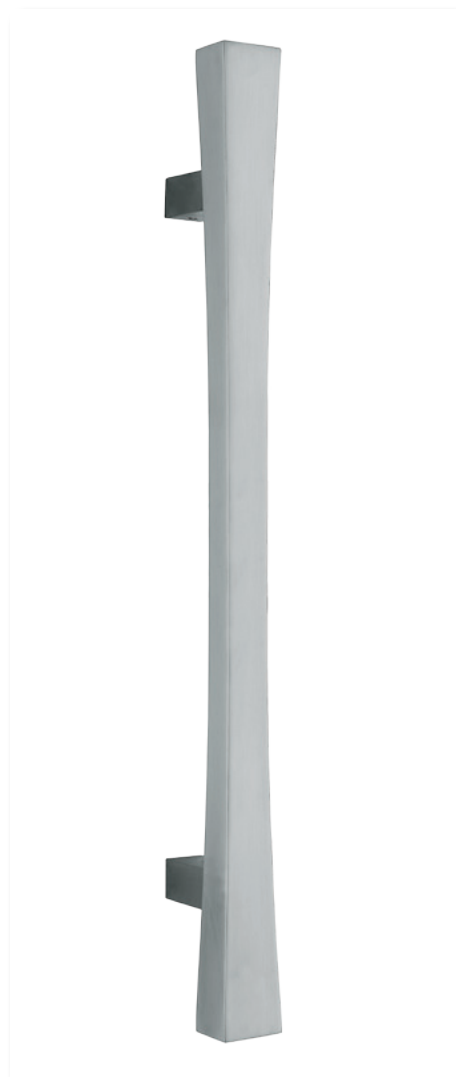

**MODELLO
DEYTONA**
CODICE 55ET E

Ottone lucido
Polished brass

**MODELLO
ELLEX**
CODICE 55FL E

Cromo lucido
Polished chrome

**MODELLO
TANDER**
CODICE 55DA E

Cromo satinato
Satin chrome

**MODELLO
NOS 2
CODICE 55HA E**

Cromo satinato
Satin chrome

**MODELLO
NOS 1
CODICE 55JA E**

Cromo lucido
Polished chrome

**MODELLO
ZEHN LUNGO
CODICE 55LL E**

Cromo lucido
Polished chrome

**MANIGLIONE
KUADRO
CODICE DQ0 E**

Cromo satinato
Satine chrome

**MANIGLIONE
TONDO SCAN
CODICE DQ5 E**

Cromo lucido
Polished chrome

**MANIGLIONE
TONDO
CODICE DQ1 E**

Cromo lucido
Polished chrome

**MANIGLIONE
FLEXO
CODICE 59AT E**

Ottone lucido
Polished brass

**MODELLO
ZEHNN
CODICE 59BA E**

MODELLO
ESAGONO
CODICE 113E

Ottone lucido
Polished brass