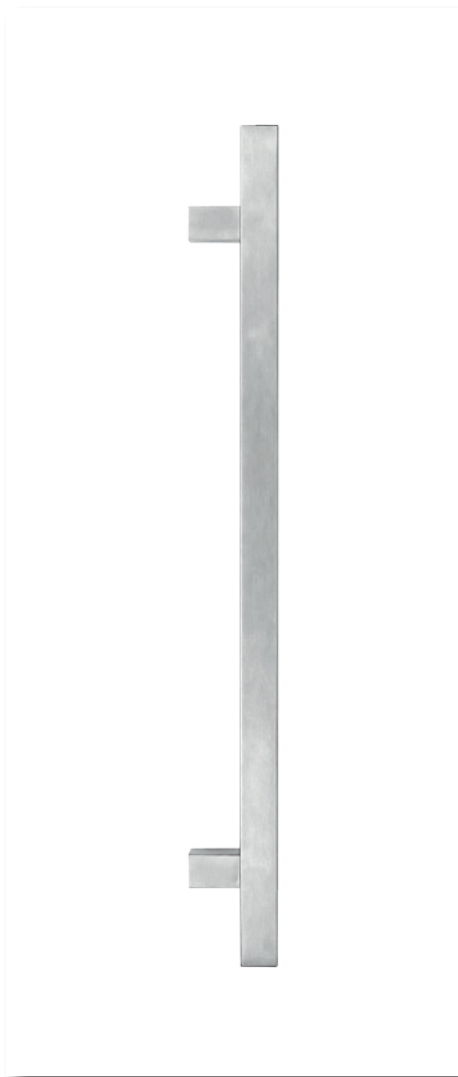

Cromo satinato
Satin chrome

**MODELLO
NOS 1
CODICE 55JA E**

Cromo lucido
Polished chrome

**MODELLO
ZEHN LUNGO
CODICE 55LL E**

Cromo lucido
Polished chrome

**MANIGLIONE
KUADRO
CODICE DQ0 E**

Cromo satinato
Satine chrome

**MANIGLIONE
TONDO SCAN
CODICE DQ5 E**

Cromo lucido
Polished chrome

**MANIGLIONE
TONDO
CODICE DQ1 E**

Cromo lucido
Polished chrome

**MANIGLIONE
FLEXO
CODICE 59AT E**

Ottone lucido
Polished brass

**MODELLO
ZEHNN
CODICE 59BA E**

Cromo satinato
Satine chrome

**MODELLO
BAROCCO
CODICE 112E**

Ottone lucido
Polished brass

**MODELLO
TESTA DI LEONE
CODICE 116E**

Ottone lucido
Polished brass

**MODELLO
ANELLO
CODICE 516E**

Ottone lucido
Polished brass

MODELLO
ESAGONO
CODICE 113E

Ottone lucido
Polished brass