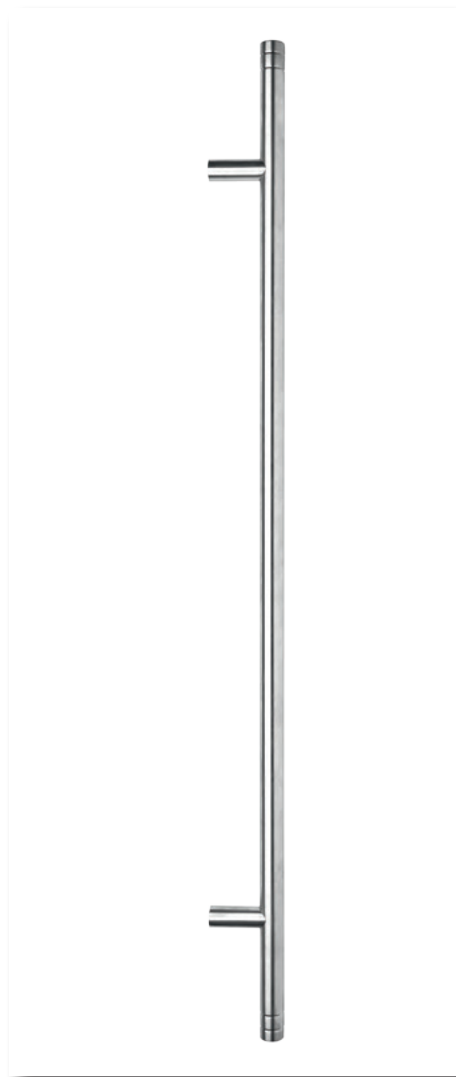

Cromo satinato
Satin chrome

**MODELLO
NOS 1
CODICE 55JA E**

Cromo lucido
Polished chrome

**MODELLO
ZEHN LUNGO
CODICE 55LL E**

Cromo lucido
Polished chrome

**MANIGLIONE
KUADRO
CODICE DQ0 E**

Cromo satinato
Satine chrome

**MANIGLIONE
TONDO SCAN
CODICE DQ5 E**

Cromo lucido
Polished chrome

**MANIGLIONE
TONDO
CODICE DQ1 E**

Cromo lucido
Polished chrome

**MANIGLIONE
FLEXO
CODICE 59AT E**

Ottone lucido
Polished brass

**MODELLO
ZEHNN
CODICE 59BA E**

Cromo satinato
Satine chrome

**MODELLO
BAROCCO
CODICE 112E**

Ottone lucido
Polished brass

**MODELLO
TESTA DI LEONE
CODICE 116E**

Ottone lucido
Polished brass

**MODELLO
ANELLO
CODICE 516E**

Ottone lucido
Polished brass

MODELLO
ESAGONO
CODICE 113E

Ottone lucido
Polished brass