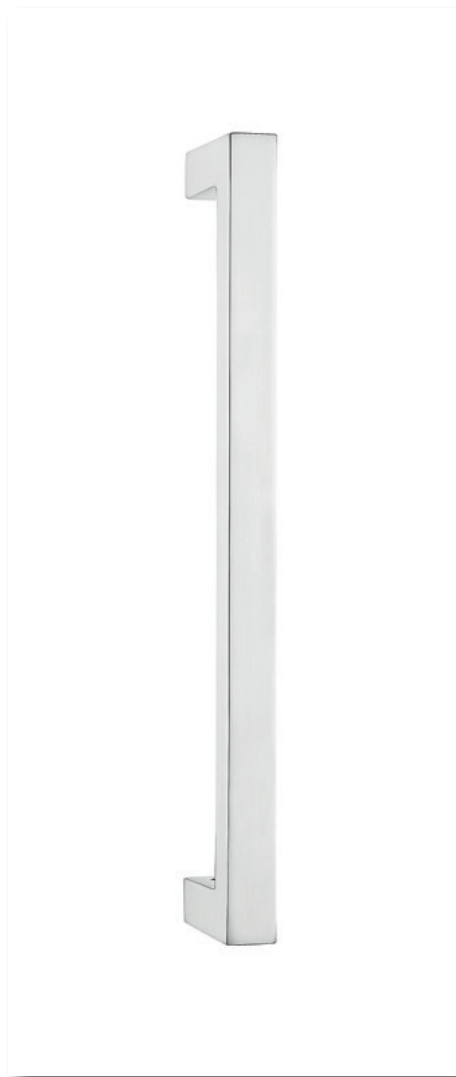

Aprite il vostro mondo con la maniglieria dal design esclusivo firmato Dierre e Giugiaro. E per donare al rivestimento della vostra porta da esterni un tocco di classe in più, un'ampia scelta di batacchi in ottone lucido, squisite rivisitazioni di un classico delle dimore più prestigiose.

**MODELLO
DEYTONA**
CODICE 55ET E

Ottone lucido
Polished brass

**MODELLO
ELLEX**
CODICE 55FL E

Cromo lucido
Polished chrome

**MODELLO
TANDER**
CODICE 55DA E

Cromo satinato
Satin chrome

**MODELLO
NOS 2
CODICE 55HA E**

Cromo satinato
Satin chrome

**MODELLO
NOS 1
CODICE 55JA E**

Cromo lucido
Polished chrome

**MODELLO
ZEHN LUNGO
CODICE 55LL E**

Cromo lucido
Polished chrome

**MANIGLIONE
KUADRO
CODICE DQ0 E**

Cromo satinato
Satine chrome

**MANIGLIONE
TONDO SCAN
CODICE DQ5 E**

Cromo lucido
Polished chrome

**MANIGLIONE
TONDO
CODICE DQ1 E**

Cromo lucido
Polished chrome

**MANIGLIONE
FLEXO
CODICE 59AT E**

Ottone lucido
Polished brass

**MODELLO
ZEHNN
CODICE 59BA E**