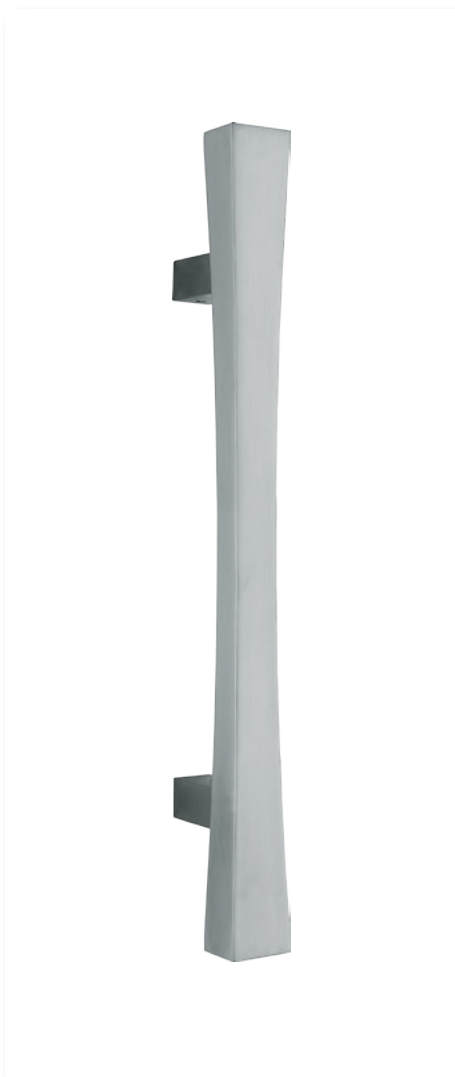

**MODELLO
DEYTONA**
CODICE 55ET E

Ottone lucido
Polished brass

**MODELLO
ELLEX**
CODICE 55FL E

Cromo lucido
Polished chrome

**MODELLO
TANDER**
CODICE 55DA E

Cromo satinato
Satin chrome

**MODELLO
NOS 2
CODICE 55HA E**

Cromo satinato
Satin chrome

**MODELLO
NOS 1
CODICE 55JA E**

Cromo lucido
Polished chrome

**MODELLO
ZEHN LUNGO
CODICE 55LL E**

Cromo lucido
Polished chrome

**MANIGLIONE
KUADRO
CODICE DQ0 E**

Cromo satinato
Satine chrome

**MANIGLIONE
TONDO SCAN
CODICE DQ5 E**

Cromo lucido
Polished chrome

**MANIGLIONE
TONDO
CODICE DQ1 E**

Cromo lucido
Polished chrome

**MANIGLIONE
FLEXO
CODICE 59AT E**

Ottone lucido
Polished brass

**MODELLO
ZEHNN
CODICE 59BA E**

MODELLO
ESAGONO
CODICE 113E

Ottone lucido
Polished brass