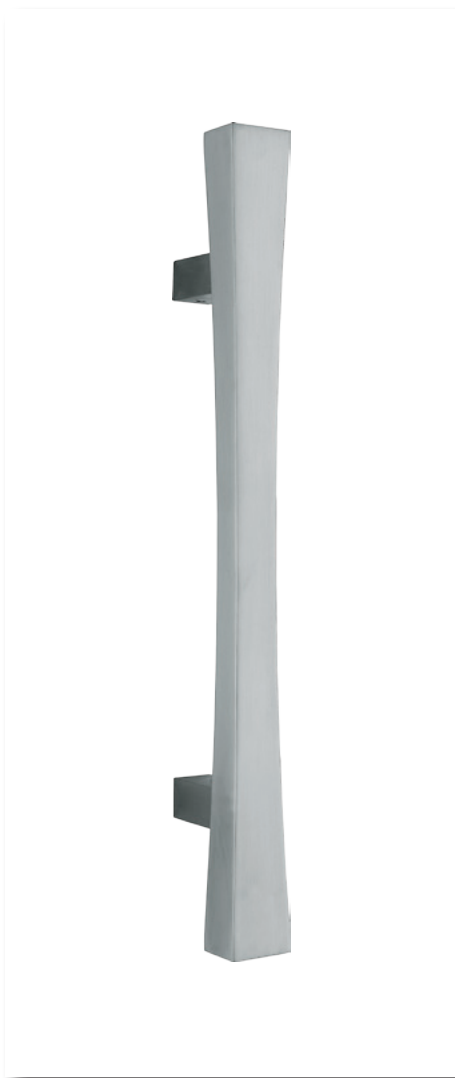

**MODELLO
DEYTONA
CODICE 55ET E**

Ottone lucido
Polished brass

**MODELLO
ELLEX
CODICE 55FL E**

Cromo lucido
Polished chrome

**MODELLO
TANDER
CODICE 55DA E**

Cromo satinato
Satin chrome

**MODELLO
NOS 2
CODICE 55HA E**

Cromo satinato
Satin chrome

**MODELLO
NOS 1
CODICE 55JA E**

Cromo lucido
Polished chrome

**MODELLO
ZEHN LUNGO
CODICE 55LL E**

Cromo lucido
Polished chrome

**MANIGLIONE
KUADRO
CODICE DQ0 E**

Cromo satinato
Satine chrome

**MANIGLIONE
TONDO SCAN
CODICE DQ5 E**

Cromo lucido
Polished chrome

**MANIGLIONE
TONDO
CODICE DQ1 E**

Cromo lucido
Polished chrome

**MANIGLIONE
FLEXO
CODICE 59AT E**

Ottone lucido
Polished brass

**MODELLO
ZEHNN
CODICE 59BA E**

MODELLO
ESAGONO
CODICE 113E

Ottone lucido
Polished brass