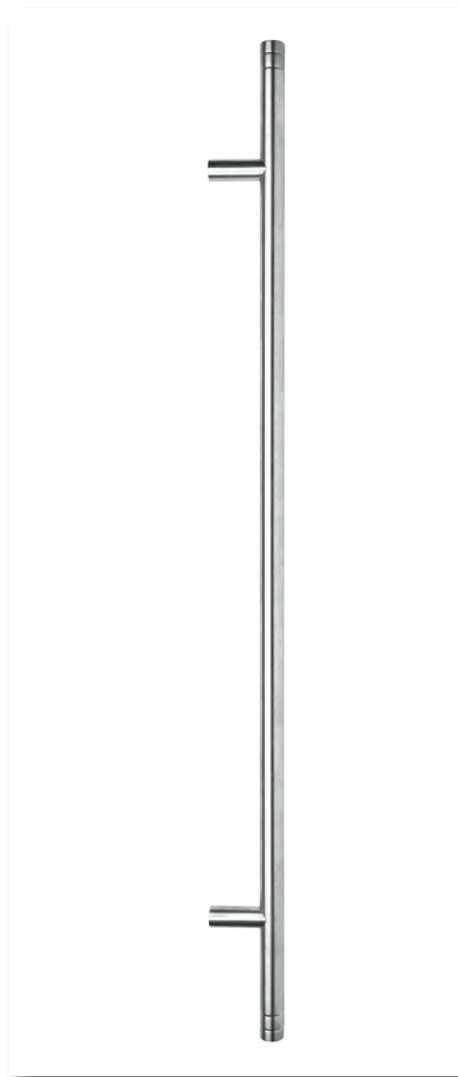

Cromo satinato
Satin chrome

**MODELLO
NOS 1
CODICE 55JA E**

Cromo lucido
Polished chrome

**MODELLO
ZEHN LUNGO
CODICE 55LL E**

Cromo lucido
Polished chrome

**MANIGLIONE
KUADRO
CODICE DQ0 E**

Cromo satinato
Satine chrome

**MANIGLIONE
TONDO SCAN
CODICE DQ5 E**

Cromo lucido
Polished chrome

**MANIGLIONE
TONDO
CODICE DQ1 E**

Cromo lucido
Polished chrome

**MANIGLIONE
FLEXO
CODICE 59AT E**

Ottone lucido
Polished brass

**MODELLO
ZEHNN
CODICE 59BA E**

Cromo satinato
Satine chrome

**MODELLO
BAROCCO
CODICE 112E**

Ottone lucido
Polished brass

**MODELLO
TESTA DI LEONE
CODICE 116E**

Ottone lucido
Polished brass

**MODELLO
ANELLO
CODICE 516E**

Ottone lucido
Polished brass

MODELLO
ESAGONO
CODICE 113E

Ottone lucido
Polished brass