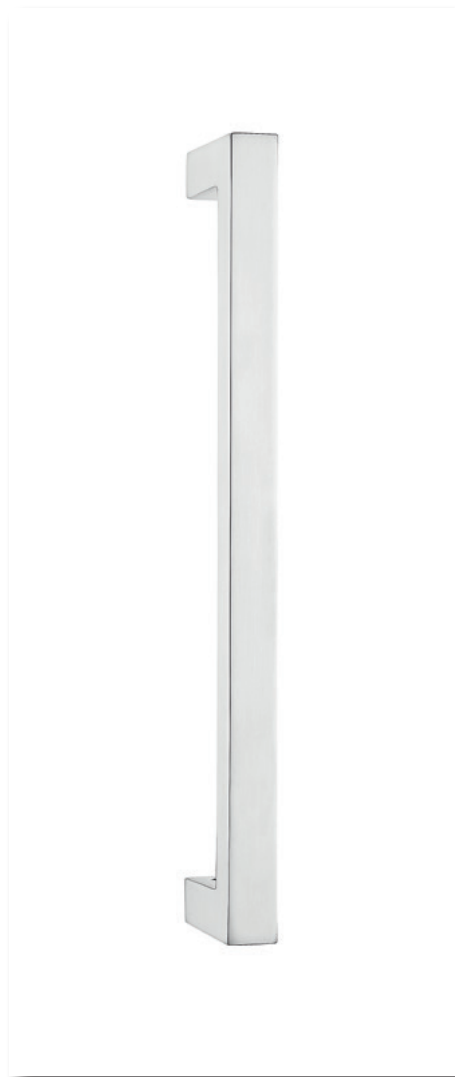

Aprite il vostro mondo con la maniglieria dal design esclusivo firmato Dierre e Giugiaro. E per donare al rivestimento della vostra porta da esterni un tocco di classe in più, un'ampia scelta di batacchi in ottone lucido, squisite rivisitazioni di un classico delle dimore più prestigiose.

**MODELLO
DEYTONA
CODICE 55ET E**

Ottone lucido
Polished brass

**MODELLO
ELLEX
CODICE 55FL E**

Cromo lucido
Polished chrome

**MODELLO
TANDER
CODICE 55DA E**

Cromo satinato
Satin chrome

**MODELLO
NOS 2
CODICE 55HA E**

**MANIGLIONE
TONDO SCAN
CODICE DQ5 E**

Cromo lucido
Polished chrome

**MANIGLIONE
TONDO
CODICE DQ1 E**

Cromo lucido
Polished chrome

**MANIGLIONE
FLEXO
CODICE 59AT E**

Ottone lucido
Polished brass

**MODELLO
ZEHNN
CODICE 59BA E**

MODELLO
ESAGONO
CODICE 113E

Ottone lucido
Polished brass