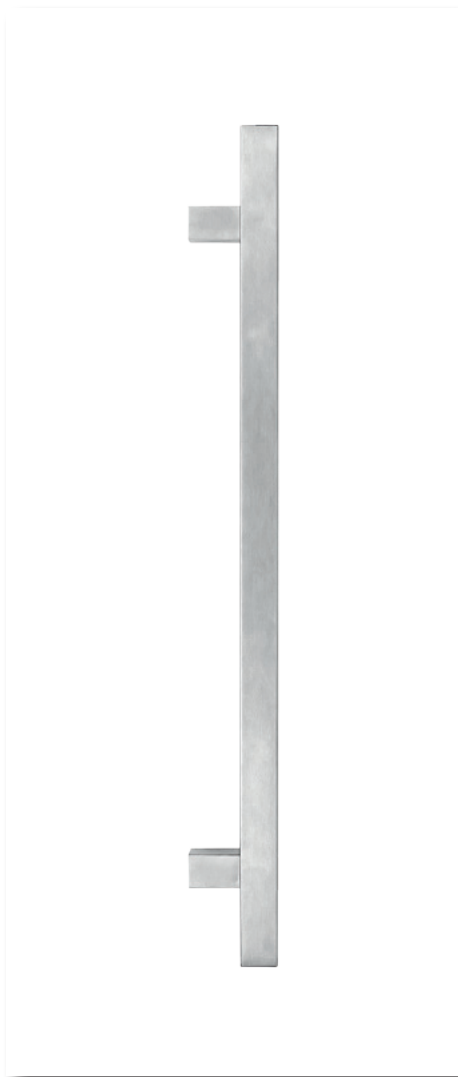

Cromo satinato
Satin chrome

**MODELLO
NOS 1
CODICE 55JA E**

Cromo lucido
Polished chrome

**MODELLO
ZEHN LUNGO
CODICE 55LL E**

Cromo lucido
Polished chrome

**MANIGLIONE
KUADRO
CODICE DQ0 E**

Cromo satinato
Satine chrome

**MANIGLIONE
TONDO SCAN
CODICE DQ5 E**

Cromo lucido
Polished chrome

**MANIGLIONE
TONDO
CODICE DQ1 E**

Cromo lucido
Polished chrome

**MANIGLIONE
FLEXO
CODICE 59AT E**

Ottone lucido
Polished brass

**MODELLO
ZEHNN
CODICE 59BA E**

Cromo satinato
Satine chrome

**MODELLO
BAROCCO
CODICE 112E**

Ottone lucido
Polished brass

**MODELLO
TESTA DI LEONE
CODICE 116E**

Ottone lucido
Polished brass

**MODELLO
ANELLO
CODICE 516E**

Ottone lucido
Polished brass

MODELLO
ESAGONO
CODICE 113E

Ottone lucido
Polished brass