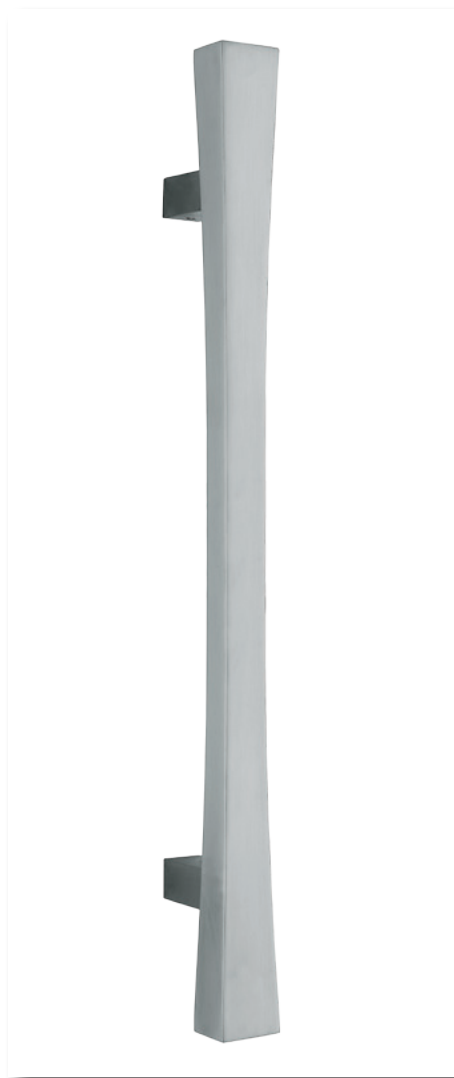

**MODELLO
DEYTONA
CODICE 55ET E**

Ottone lucido
Polished brass

**MODELLO
ELLEX
CODICE 55FL E**

Cromo lucido
Polished chrome

**MODELLO
TANDER
CODICE 55DA E**

Cromo satinato
Satin chrome

**MODELLO
NOS 2
CODICE 55HA E**

Cromo satinato
Satin chrome

**MODELLO
NOS 1
CODICE 55JA E**

Cromo lucido
Polished chrome

**MODELLO
ZEHN LUNGO
CODICE 55LL E**

Cromo lucido
Polished chrome

**MANIGLIONE
KUADRO
CODICE DQ0 E**

Cromo satinato
Satine chrome

**MANIGLIONE
TONDO SCAN
CODICE DQ5 E**

Cromo lucido
Polished chrome

**MANIGLIONE
TONDO
CODICE DQ1 E**

Cromo lucido
Polished chrome

**MANIGLIONE
FLEXO
CODICE 59AT E**

Ottone lucido
Polished brass

**MODELLO
ZEHNN
CODICE 59BA E**

MODELLO
ESAGONO
CODICE 113E

Ottone lucido
Polished brass