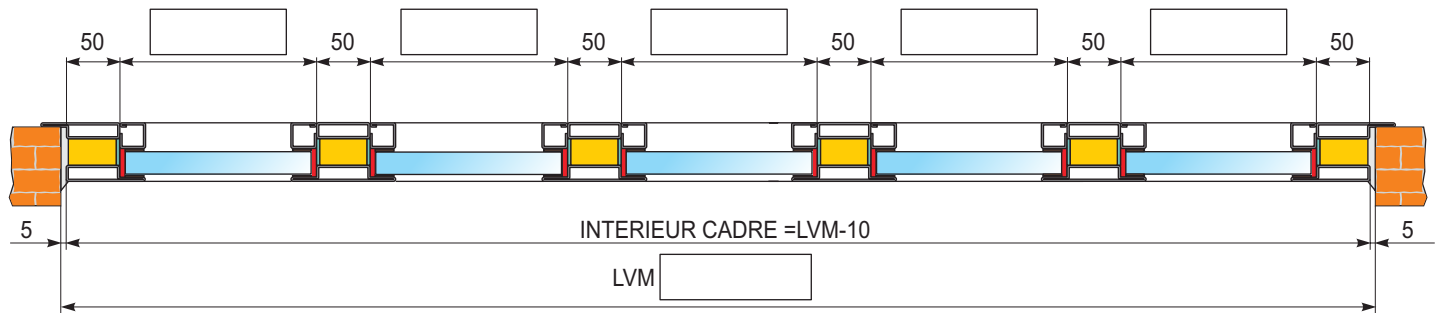

n° cde _____ repère _____

DÉFINITION MESURE VERRE FIXE avec CADRE EN "L"

DÉFINITION MESURE VERRE FIXE avec CADRE EN "Z"

DÉFINITION MESURE VERRE FIXE avec CADRE EN "T"

DÉFINITION MESURE VERRE FIXE

TYPLOGIE DE FIXATION

- CADRE A SCELLER (A MURARE)
- CADRE A VISSER (A TASSELLARE)

Verre livré non monté dans une caisse en bois