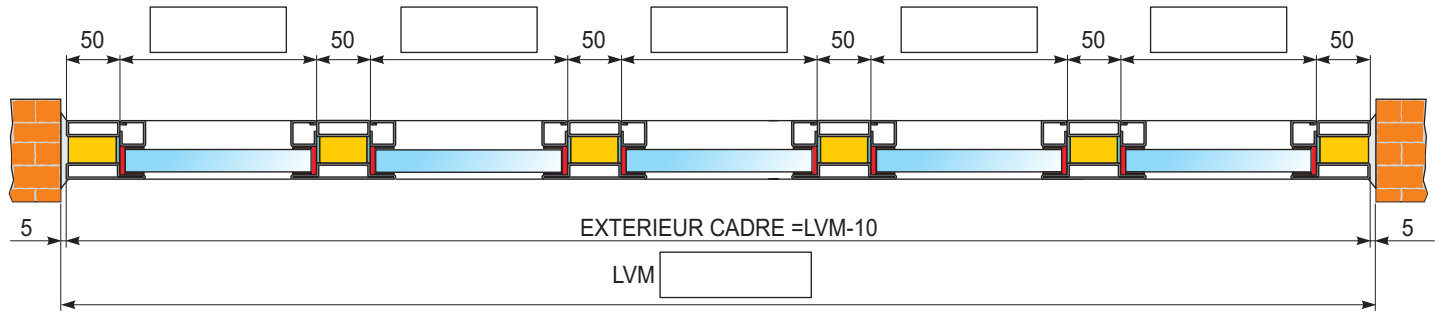

n° cde _____ repère _____

DÉFINITION MESURE VERRE FIXE avec CADRE EN "L"

DÉFINITION MESURE VERRE FIXE avec CADRE EN "Z"

DÉFINITION MESURE VERRE FIXE avec CADRE EN "T"

DÉFINITION MESURE VERRE FIXE

TYPLOGIE DE FIXATION

- CADRE A SCELLER (A MURARE)
- CADRE A VISSER (A TASSELLARE)

Verre livré non monté dans une caisse en bois