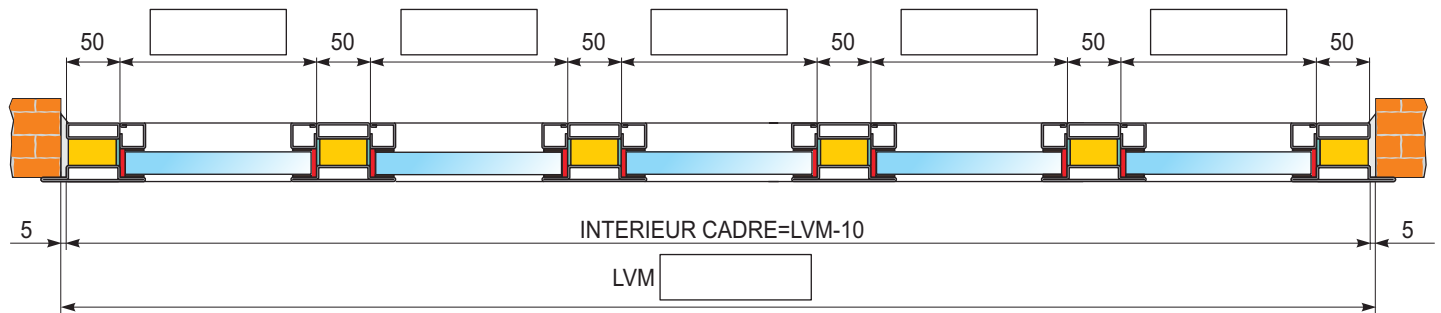

n° cde _____ repère _____

DÉFINITION MESURE VERRE FIXE avec CADRE EN "L"

DÉFINITION MESURE VERRE FIXE avec CADRE EN "Z"

DÉFINITION MESURE VERRE FIXE avec CADRE EN "T"

DÉFINITION MESURE VERRE FIXE

TYPLOGIE DE FIXATION

- CADRE A SCELLER (A MURARE)
- CADRE A VISSER (A TASSELLARE)

Verre livré non monté dans une caisse en bois