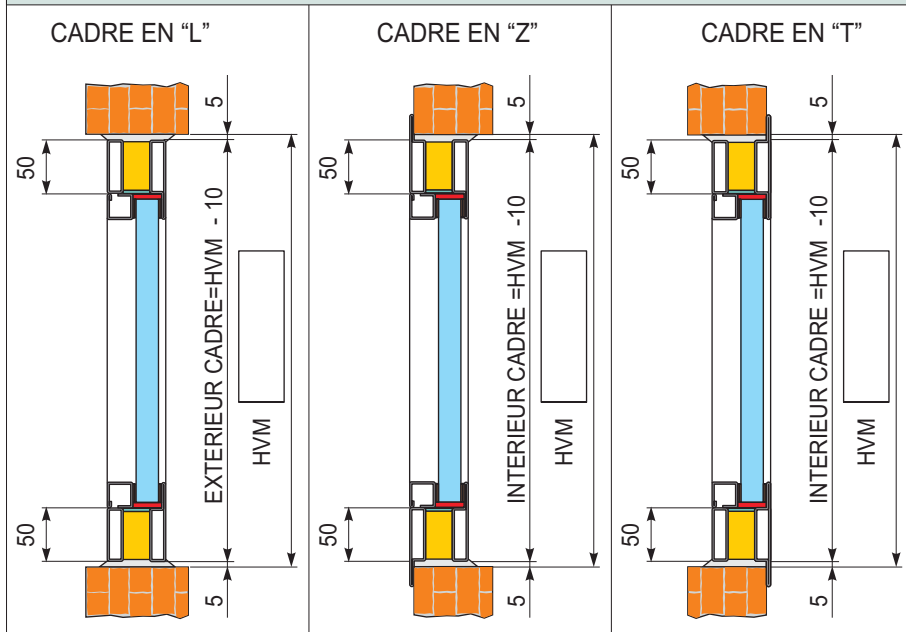

n° cde _____ repère _____

DÉFINITION MESURE VERRE FIXE avec CADRE EN "L"

DÉFINITION MESURE VERRE FIXE avec CADRE EN "Z"

DÉFINITION MESURE VERRE FIXE avec CADRE EN "T"

DÉFINITION MESURE VERRE FIXE

TYPLOGIE DE FIXATION

- CADRE A SCELLER (A MURARE)
- CADRE A VISSER (A TASSELLARE)

Verre livré non monté dans une caisse en bois