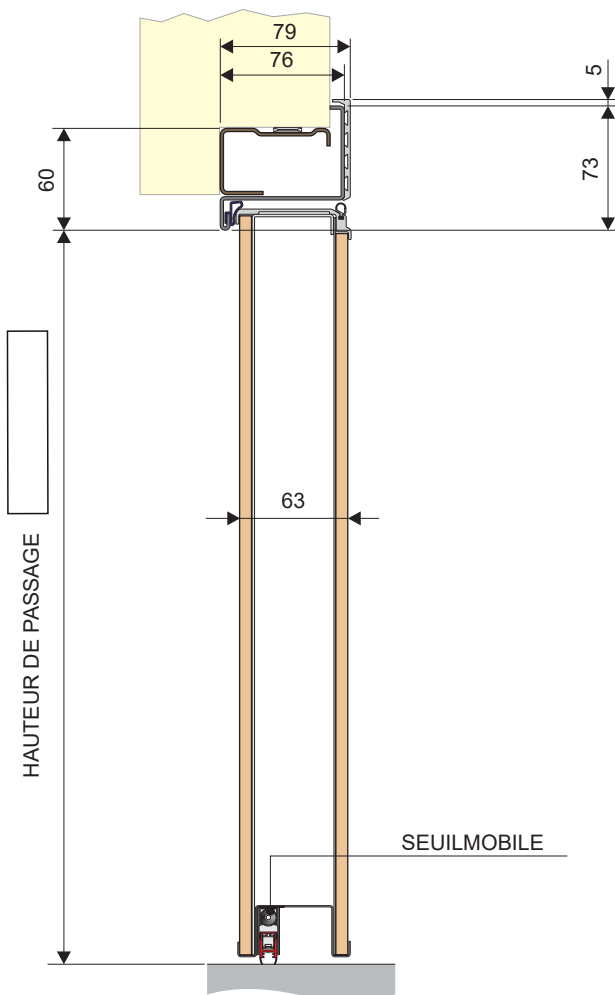

COUPE HORIZONTALE

COUPE VERTICALE

TYPE DE PANNEAUX	
INTERIEUR	CODE :
EXTERIEUR	CODE :

POUSSANTE DROITE

TIRANTE GAUCHE

POUSSANTE GAUCHE

TIRANTE DROITE

CACHET + VISA