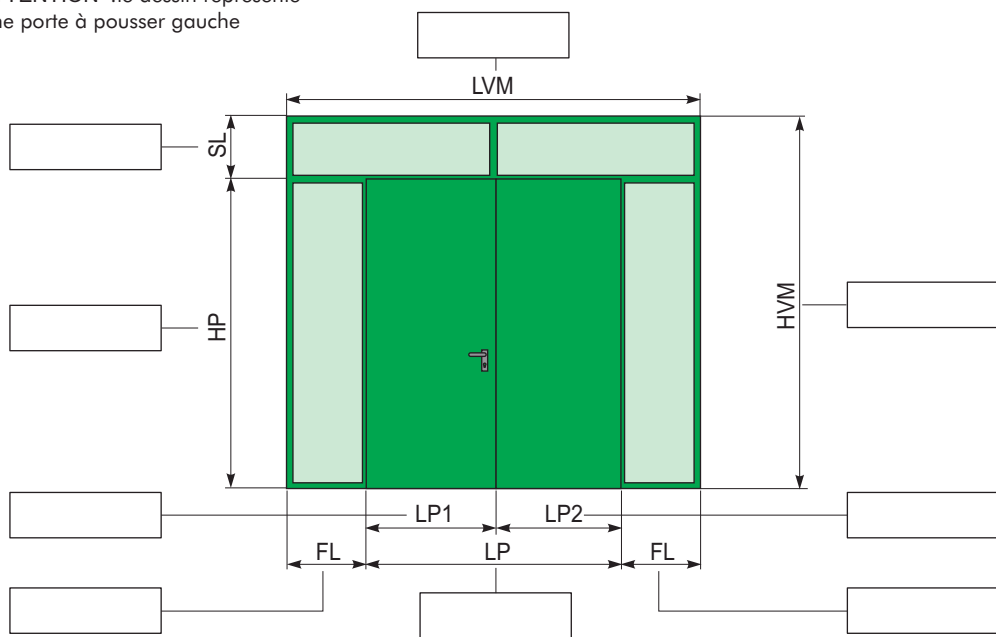

**DÉFINITION MESURE PORTE**

ATTENTION : le dessin représente une porte à pousser gauche

**TYOLOGIE DE FIXATION**

- CADRE A SCELLER (A MURARE)
- CADRE A VISSER (A TASSELLARE)

CACHET + VISA

**POUSSANTE  
GAUCHE**

**POUSSANTE  
DROITE**