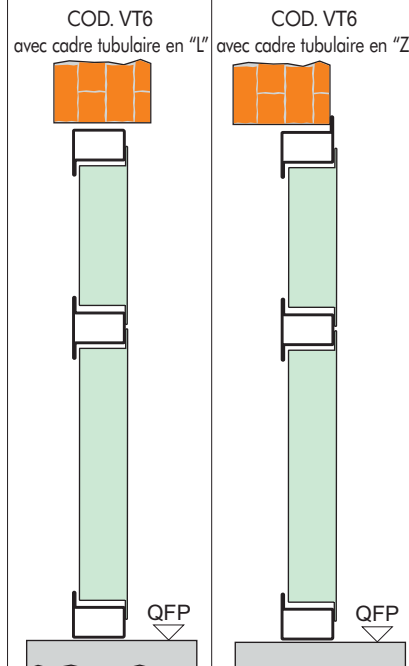

**DÉFINITION MESURE PORTE**

ATTENTION : le dessin représente une porte à pousser gauche

**TYOLOGIE DE FIXATION**

- CADRE A SCELLER (A MURARE)
- CADRE A VISSER (A TASSELLARE)

CACHET + VISA

**POUSSANTE  
GAUCHE**

**POUSSANTE  
DROITE**