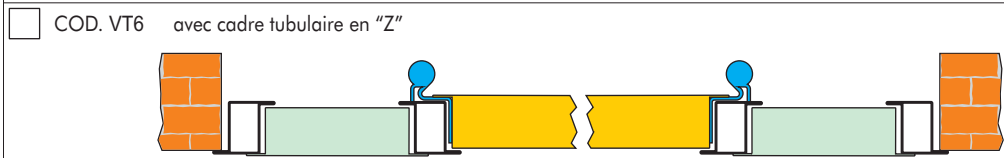

**DÉFINITION MESURE PORTE**

ATTENTION : le dessin représente une porte à pousser gauche

**TYOLOGIE DE FIXATION**

- CADRE A SCELLER (A MURARE)
- CADRE A VISSER (A TASSELLARE)

CACHET + VISA

**POUSSANTE  
GAUCHE**