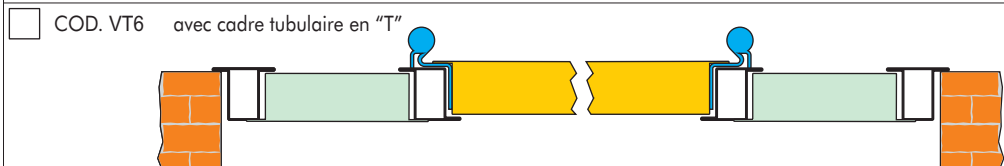

**DÉFINITION MESURE PORTE**

ATTENTION : le dessin représente une porte à pousser gauche

**TYOLOGIE DE FIXATION**

- CADRE A SCELLER (A MURARE)
- CADRE A VISSER (A TASSELLARE)

CACHET + VISA

**POUSSANTE  
GAUCHE**